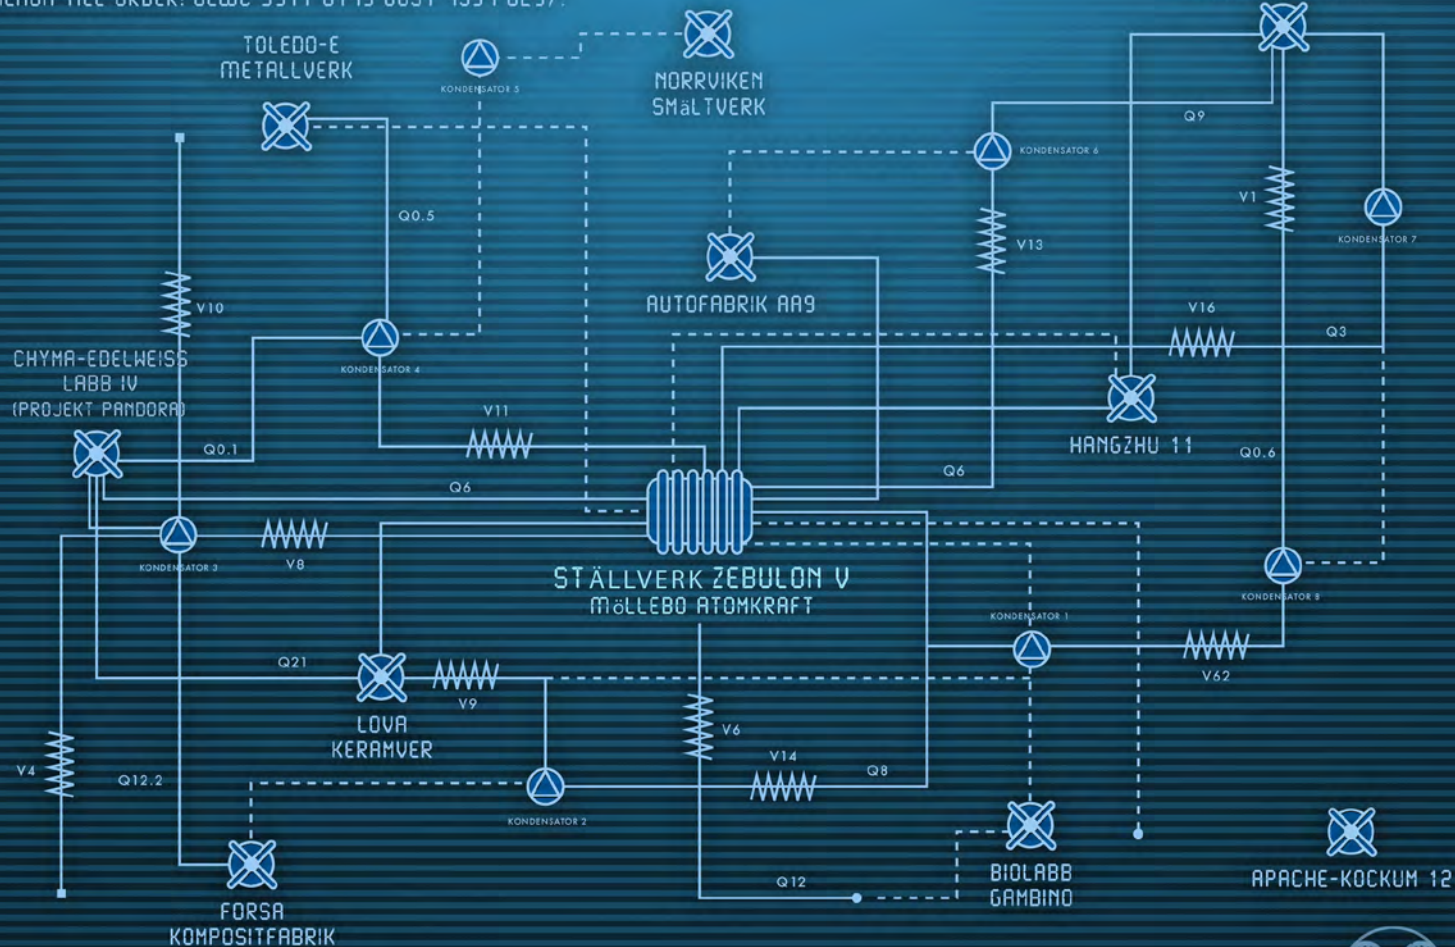

BTOZ 7039 8661 3389 8341 9928.

KOPPLINGSSCHEMA DISTIKT 9.

BILAGA TILL ORDER: ULWC 3911 6149 6651 4534 6297.

ORDER UTFÄRDAD AV TERIM-8.