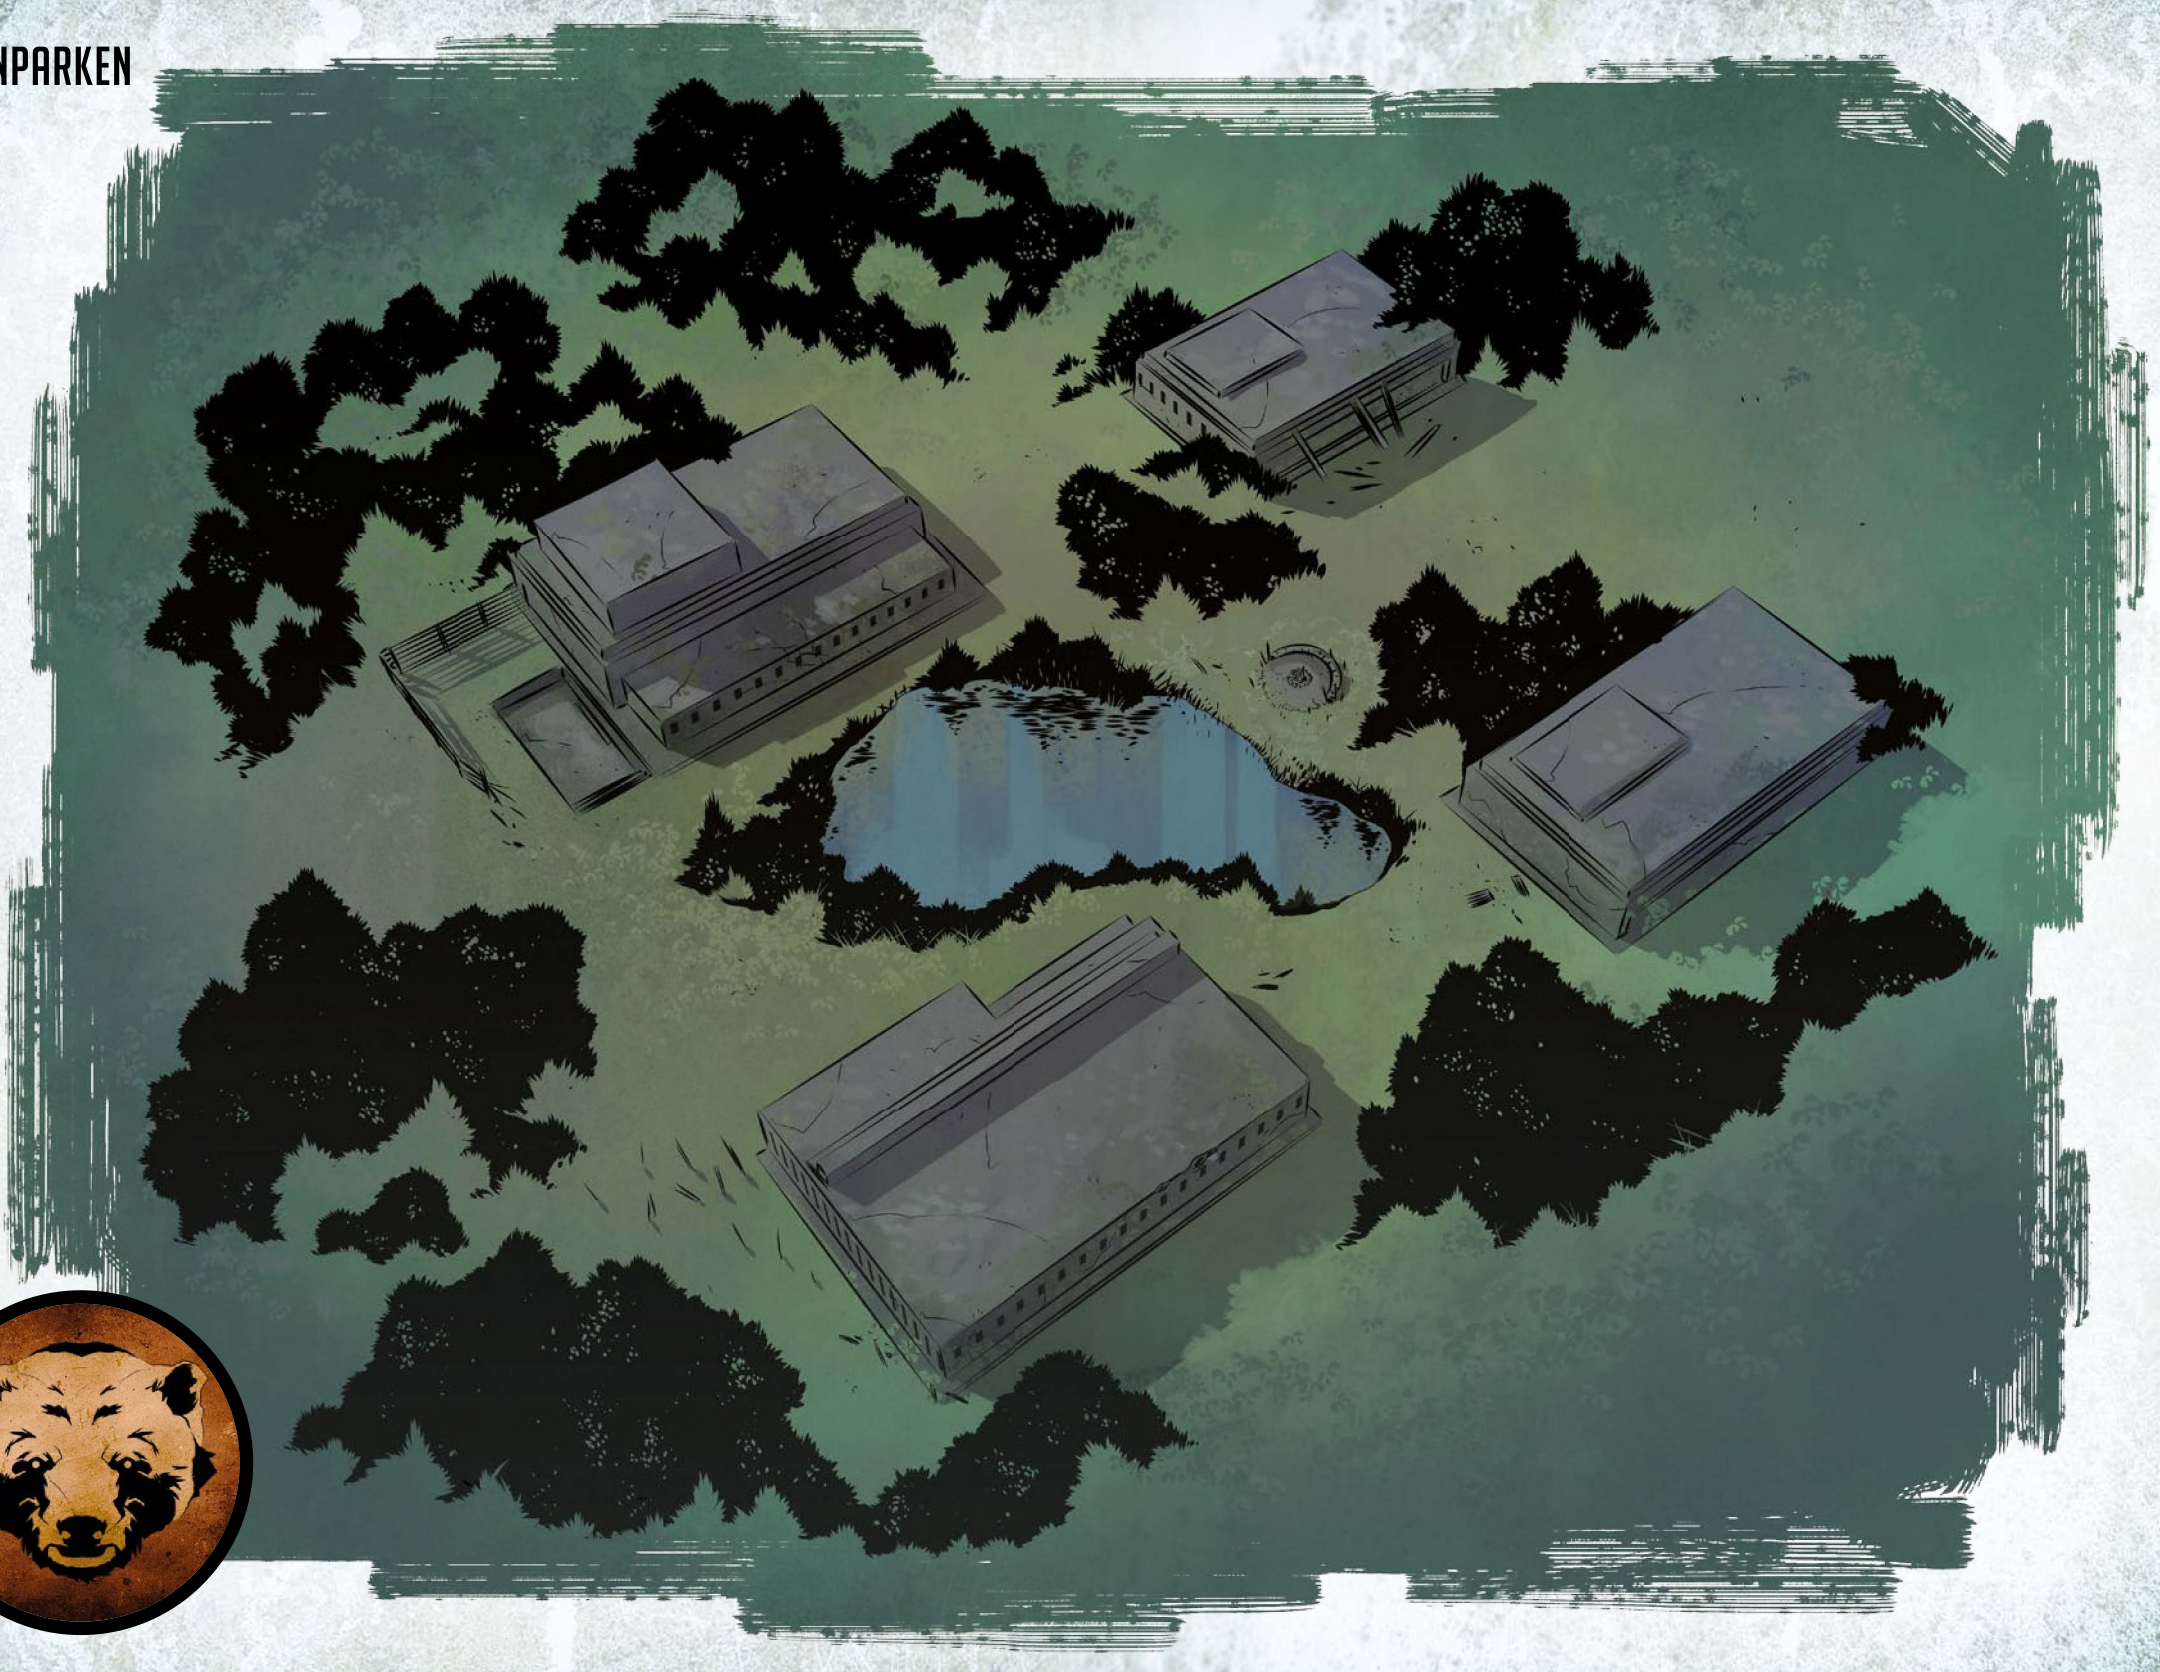

FJÄLLHOTELLET

ÖARNA I SJÖN

STUGBYN

RÅTTBORGEN

KANINKULLEN

TERRARIET

BJÖRNPARKEN

GRÄVLINGSGRYTET