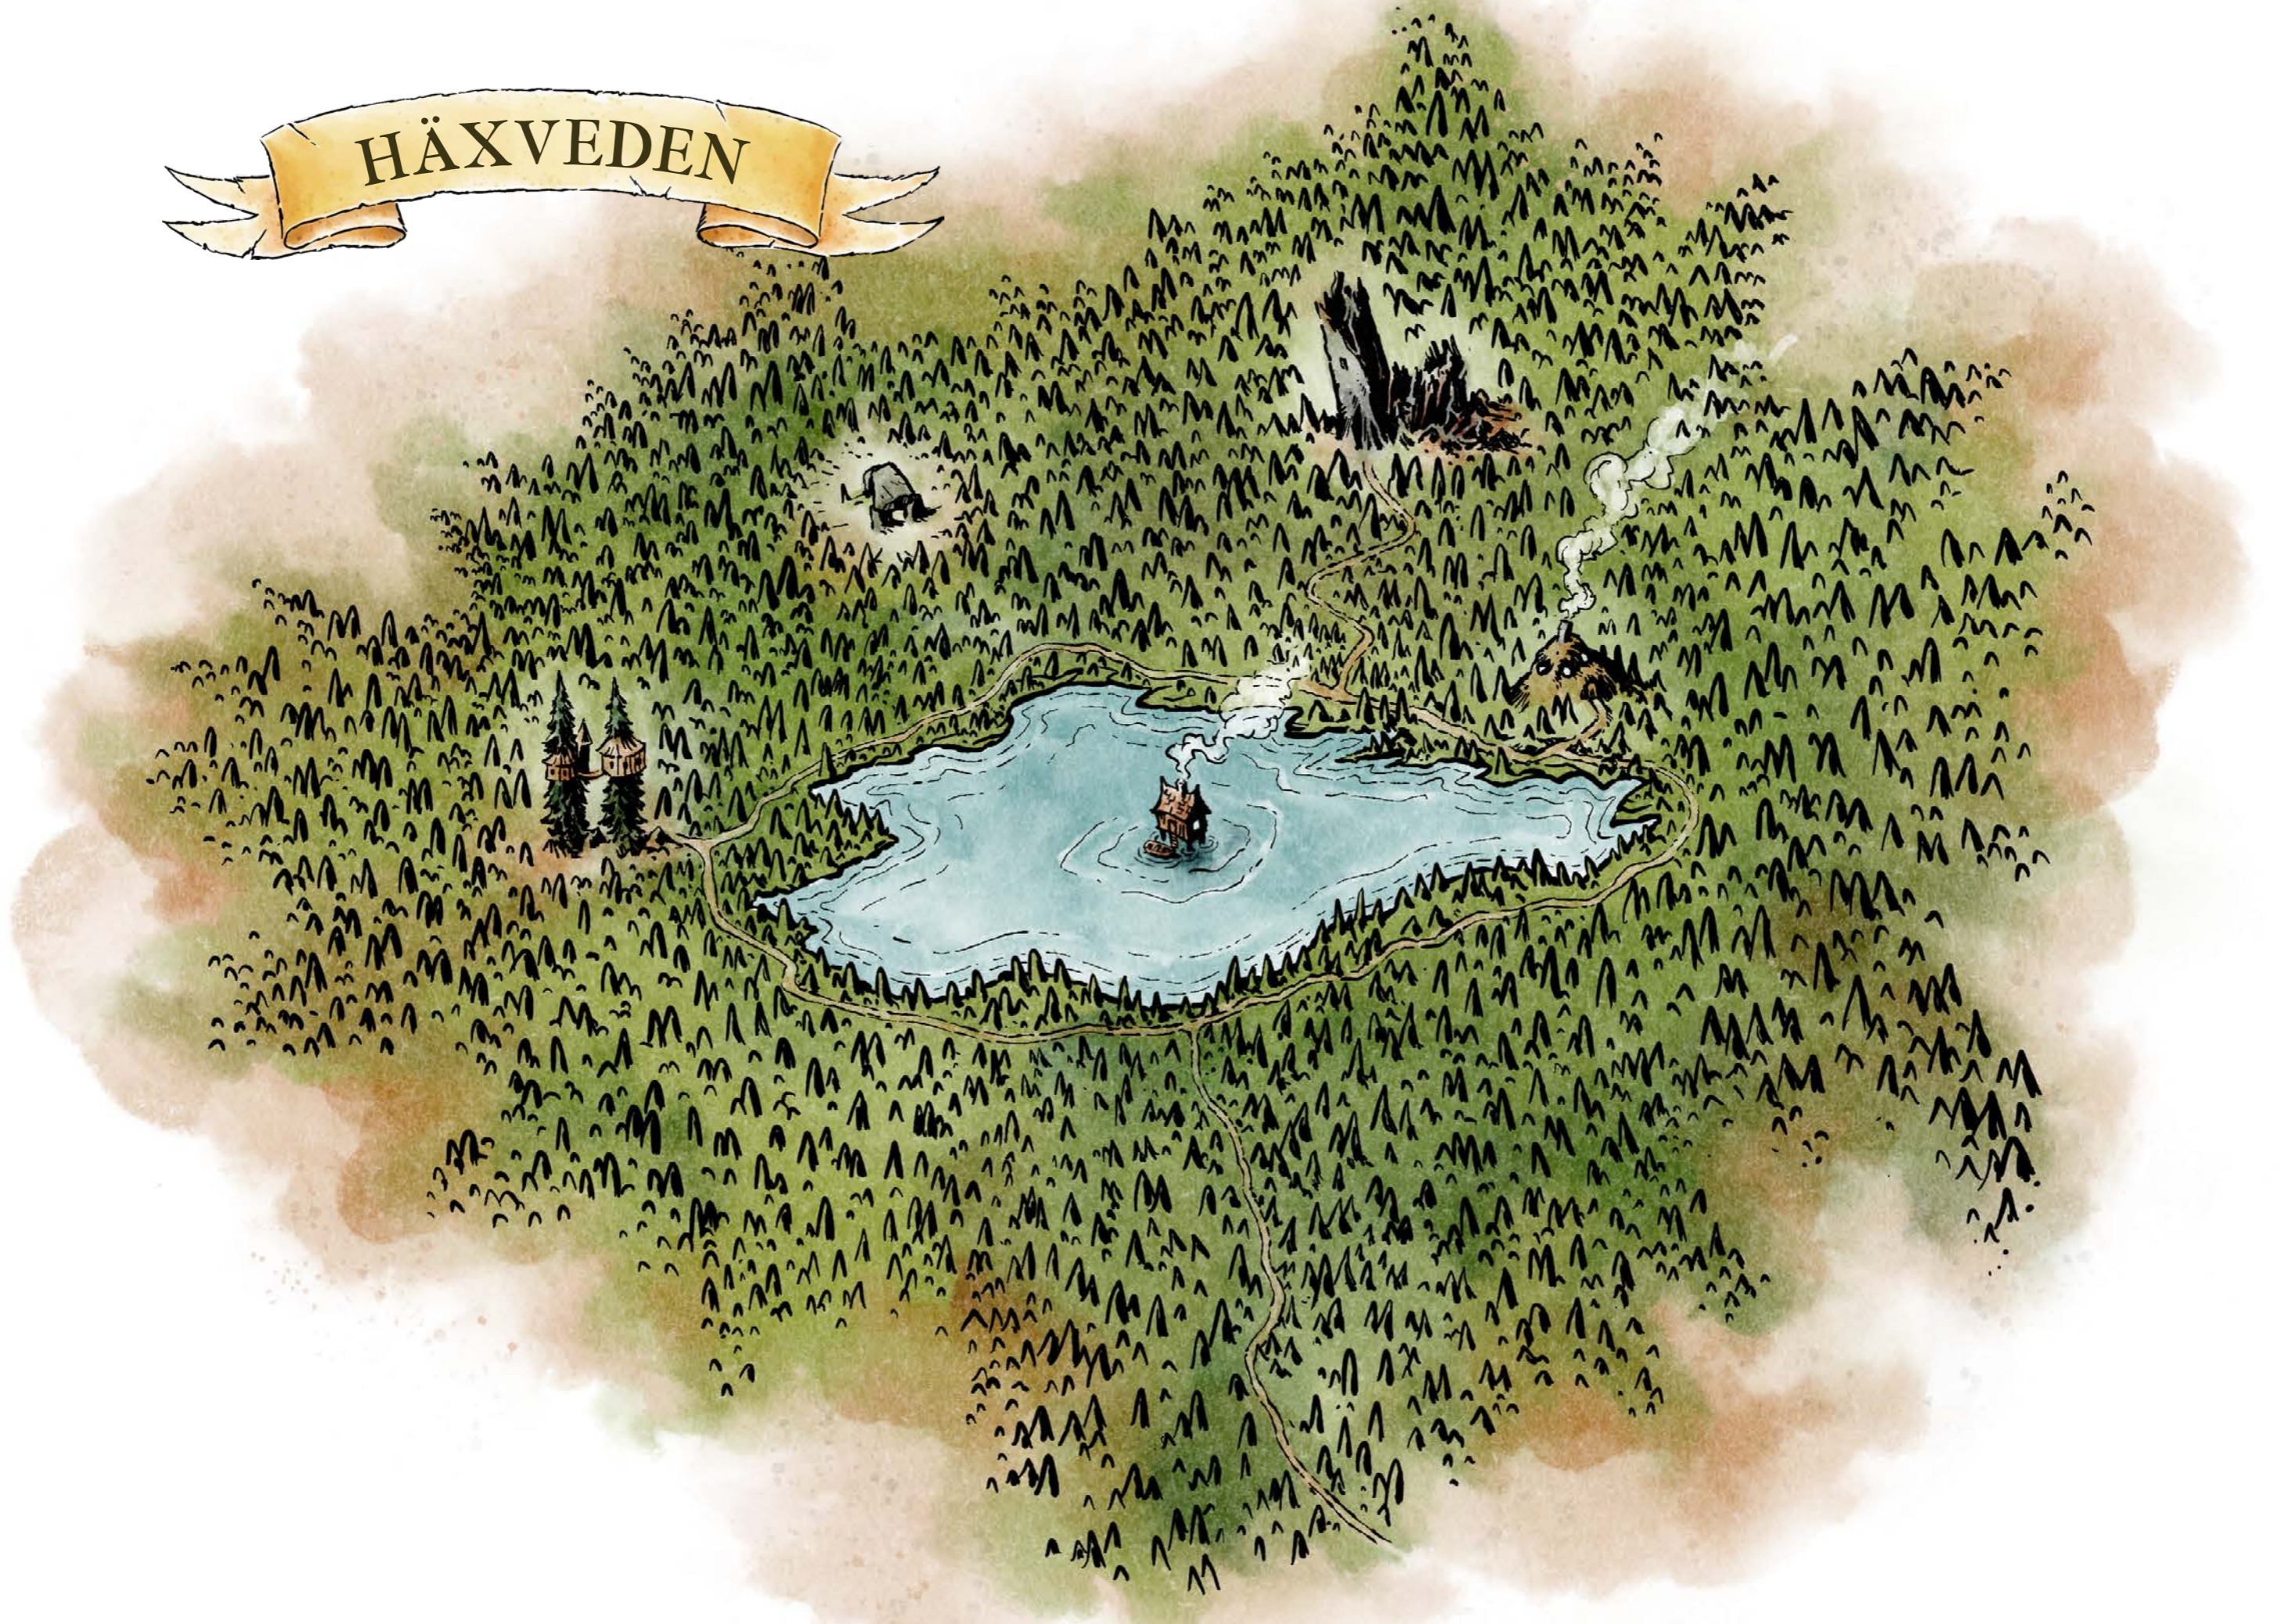

KUMLEKLINT

VÄDERSTEN

DE DÖDAS DAL

DE DÖDAS DAL

RAMAKVED

KORPEHÅLA

ENERS PIK

ENERS PIK

LUMRA-GRUVORNA

HAGGAHUS

VOND

MERIGALLS BONING
INGÅNGSPLAN

MERIGALLS BONING
VÄNING TVÄ

VOND

ZYTERAS MOGARIUM

QUETZELS SPIRA

LJUSETS VALV

HÄXVEDEN

ÅSKANS GRAV