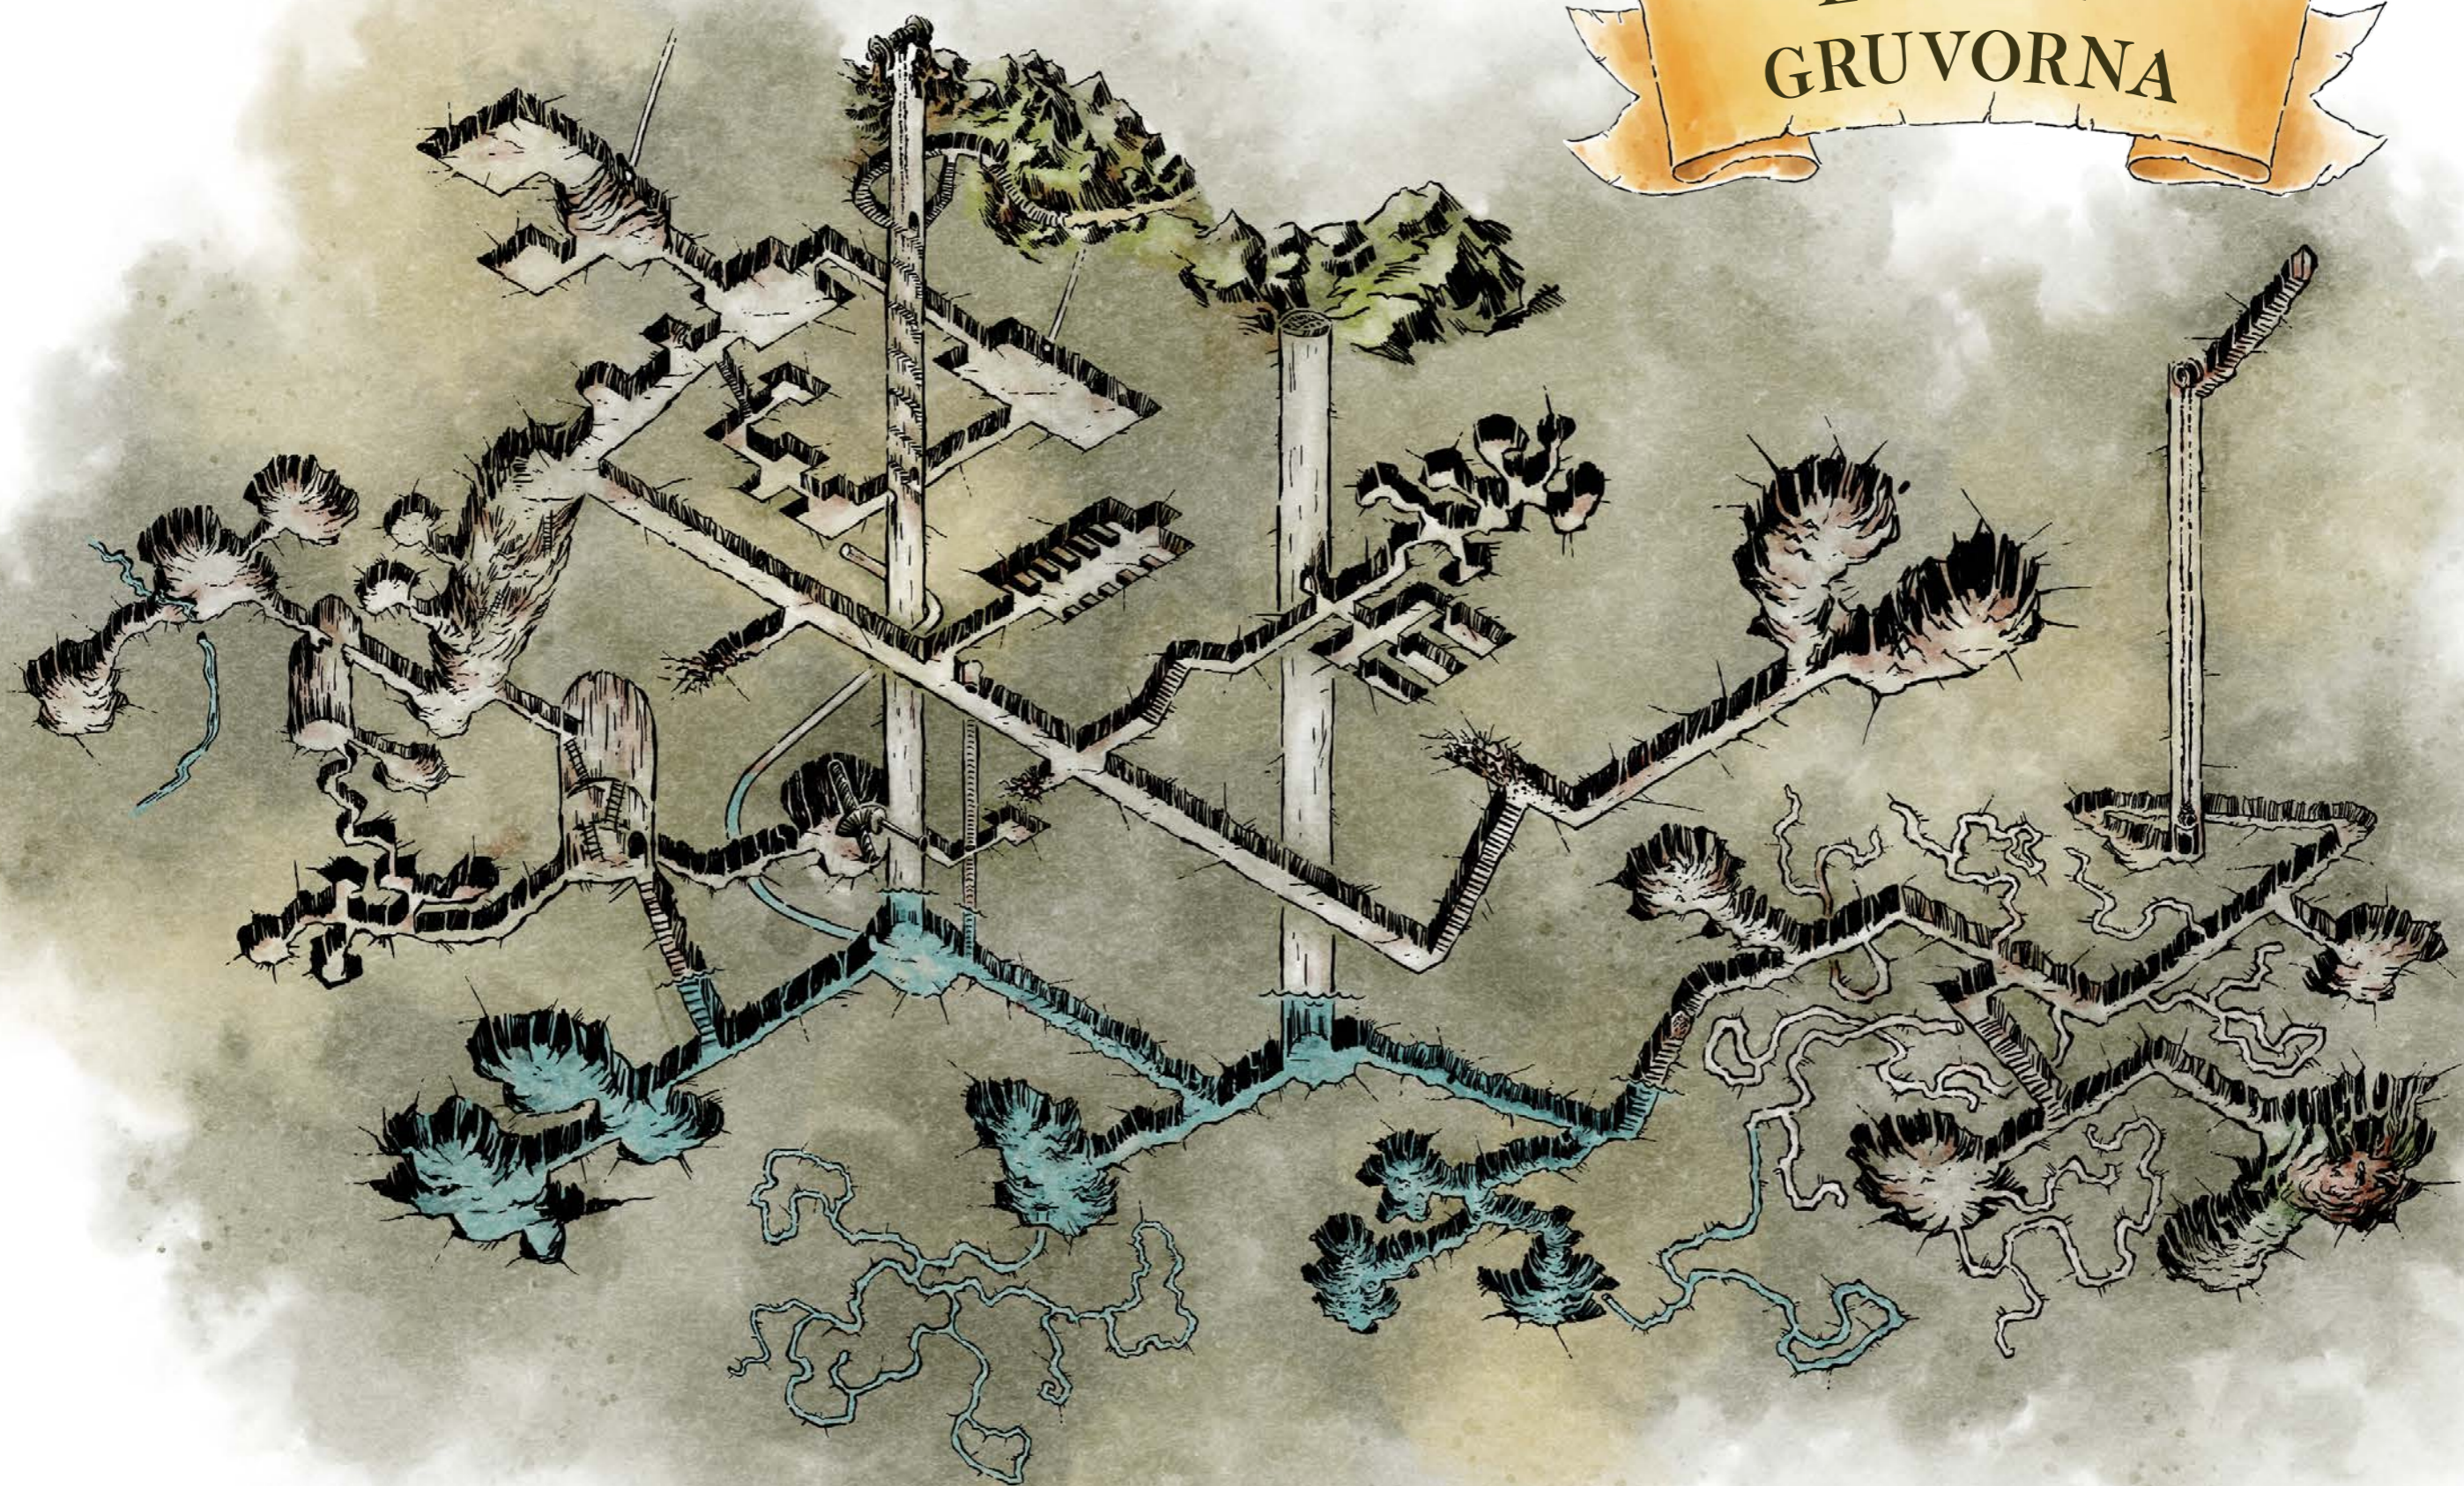

KUMLEKLINT

VÄDERSTEN

DE DÖDAS DAL

DE DÖDAS DAL

RAMAKVED

KORPEHÅLA

ENERS PIK

ENERS PIK

DET BRINNANDE PALATSET
VÄNING TVÅ

DET BRINNANDE PALATSET
INGÅNGSPÅN

DET BRINNANDE PALATSET
VÄNING TRE

ROSENÖGA

ROSENÖGGA

PELAGIA

STORMUNSEL

STORMUNSEL

LUMRA-GRUVORNA

HAGGAHUS

VOND

MERIGALLS BONING
INGÅNGSPLAN

MERIGALLS BONING
VÄNING TVÄ

VOND

ZYTERAS MOGARIUM

QUETZELS SPIRA

LJUSETS VALV

HÄXVEDEN

ÅSKANS GRAV