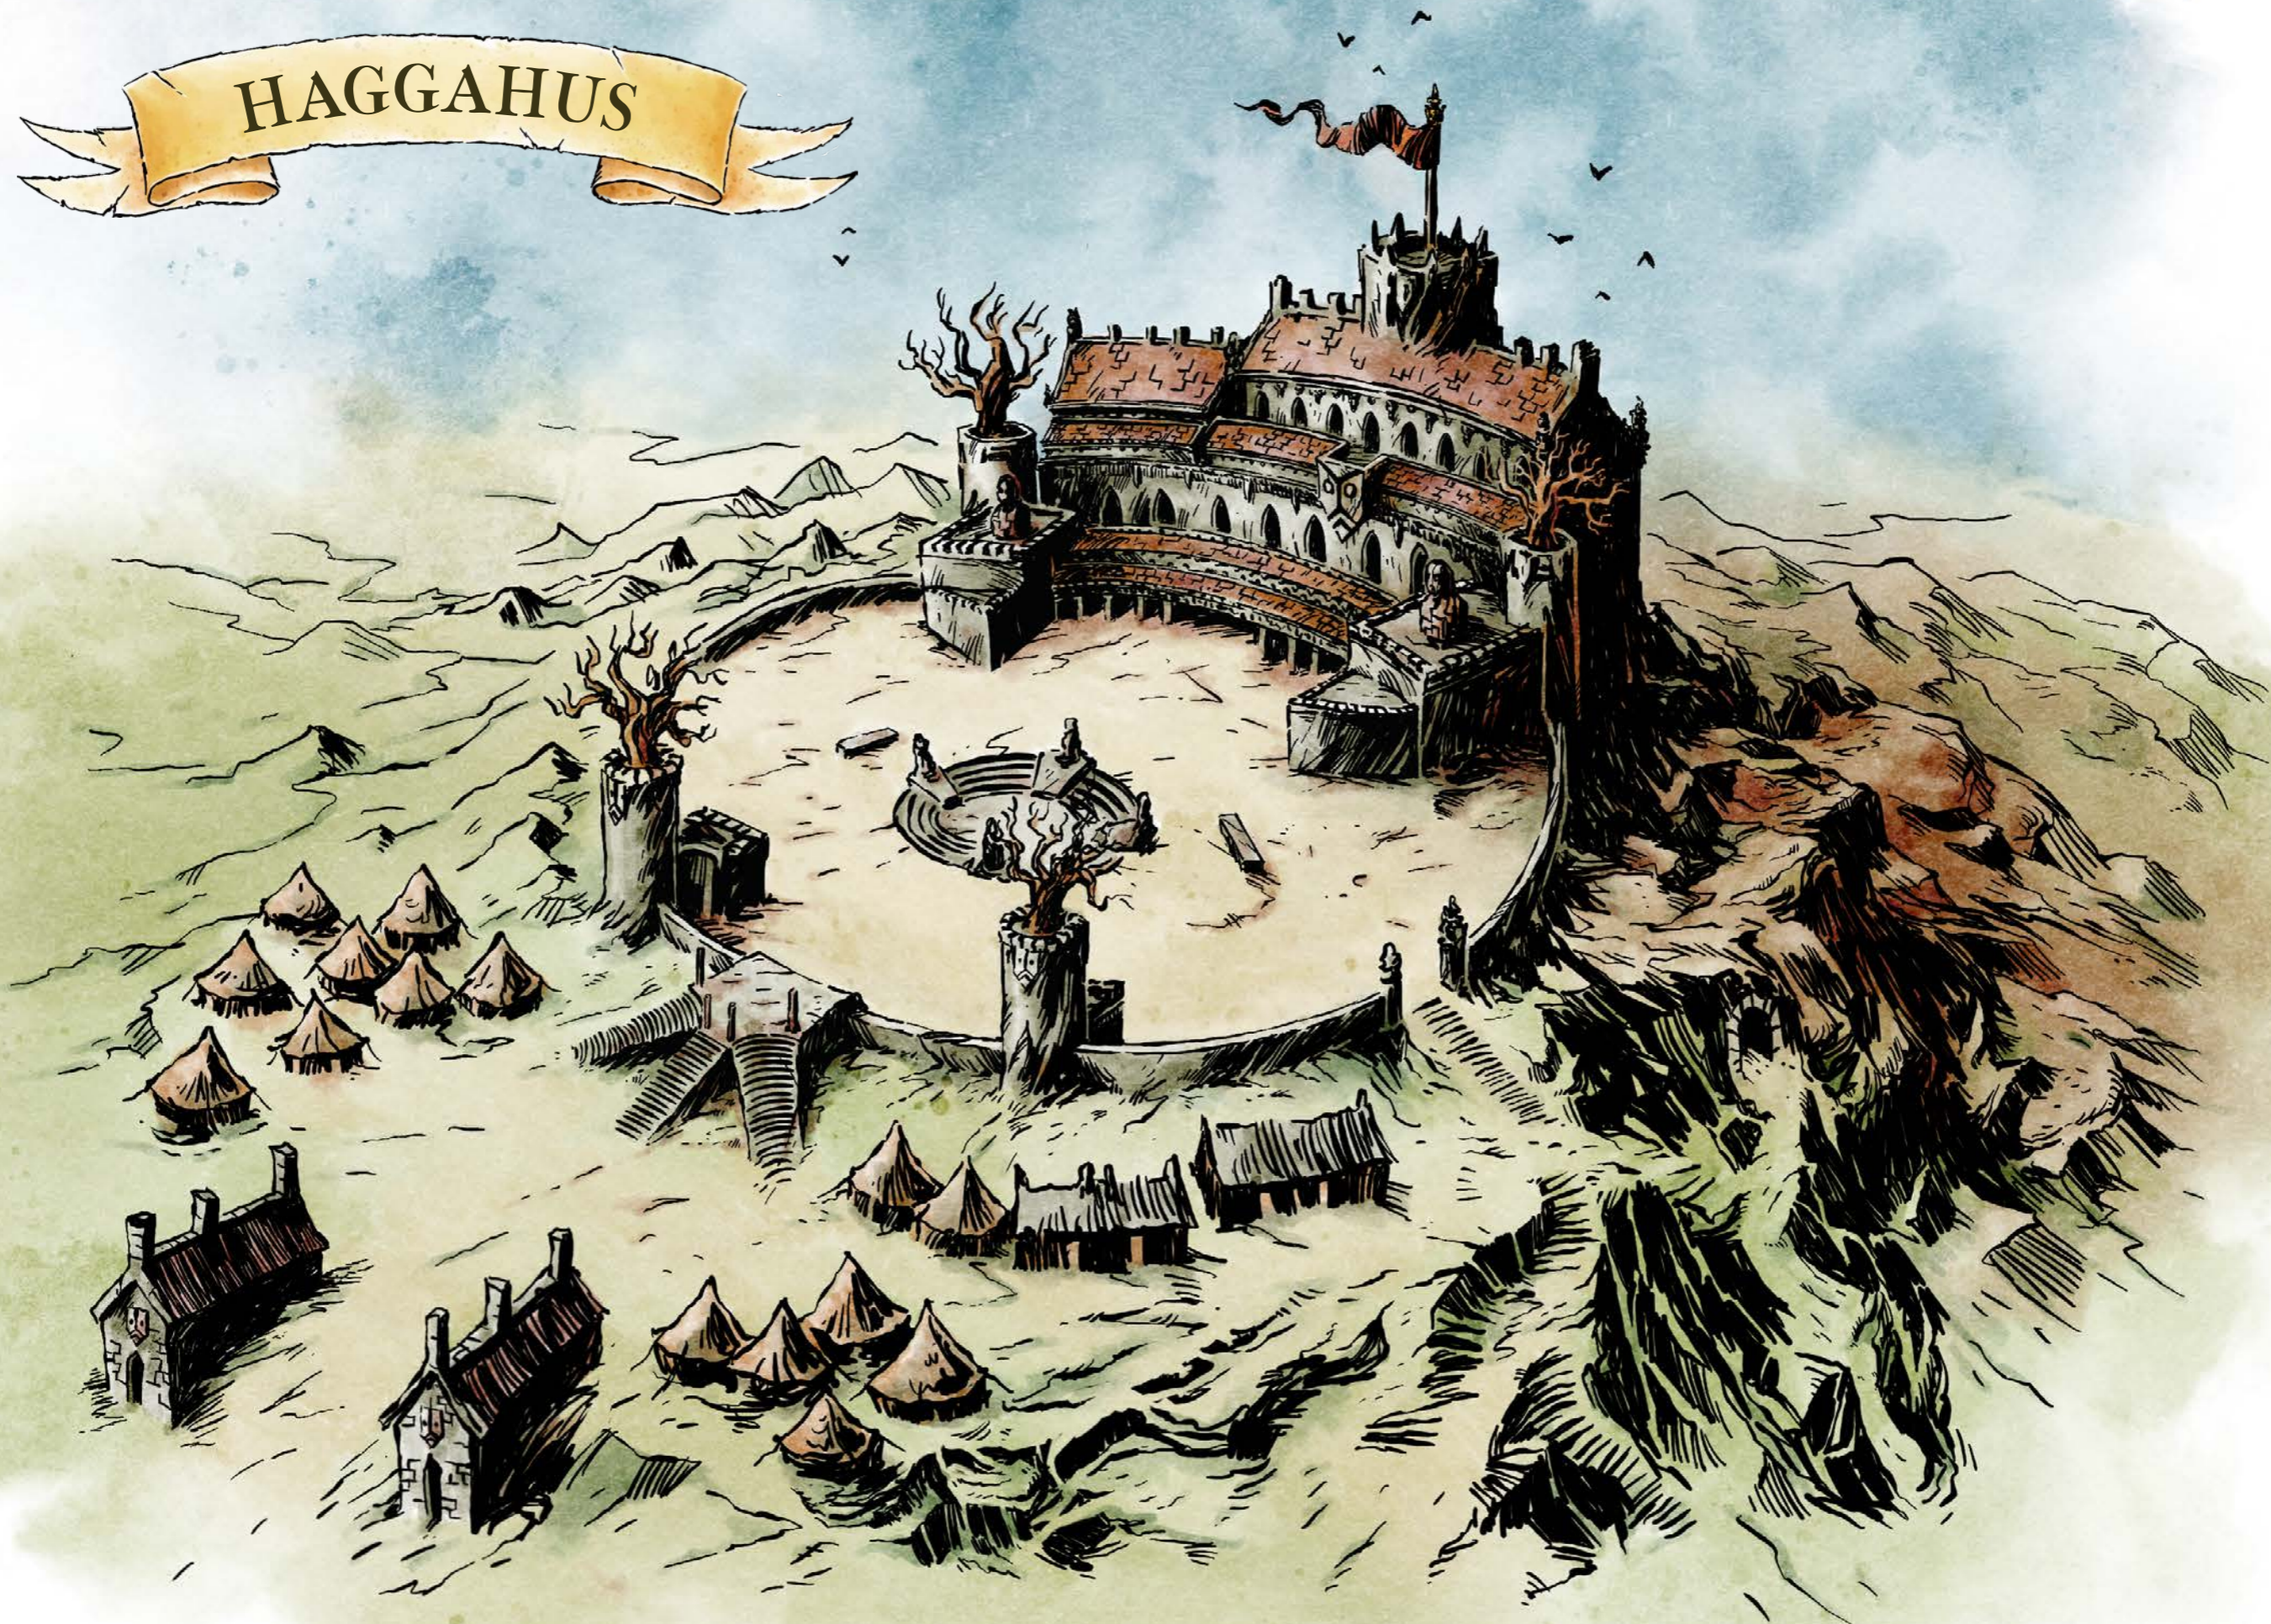

KUMLEKLINT

VÄDERSTEN

DE DÖDAS DAL

DE DÖDAS DAL

RAMAKVED

KORPEHÅLA

ENERS PIK

ENERS PIK

LUMRA-GRUVORNA

HAGGAHUS

VOND

MERIGALLS BONING
INGÅNGSPLAN

MERIGALLS BONING
VÄNING TVÄ

VOND

ZYTERAS MOGARIUM

QUETZELS SPIRA

LJUSETS VALV

HÄXVEDEN

ÅSKANS GRAV