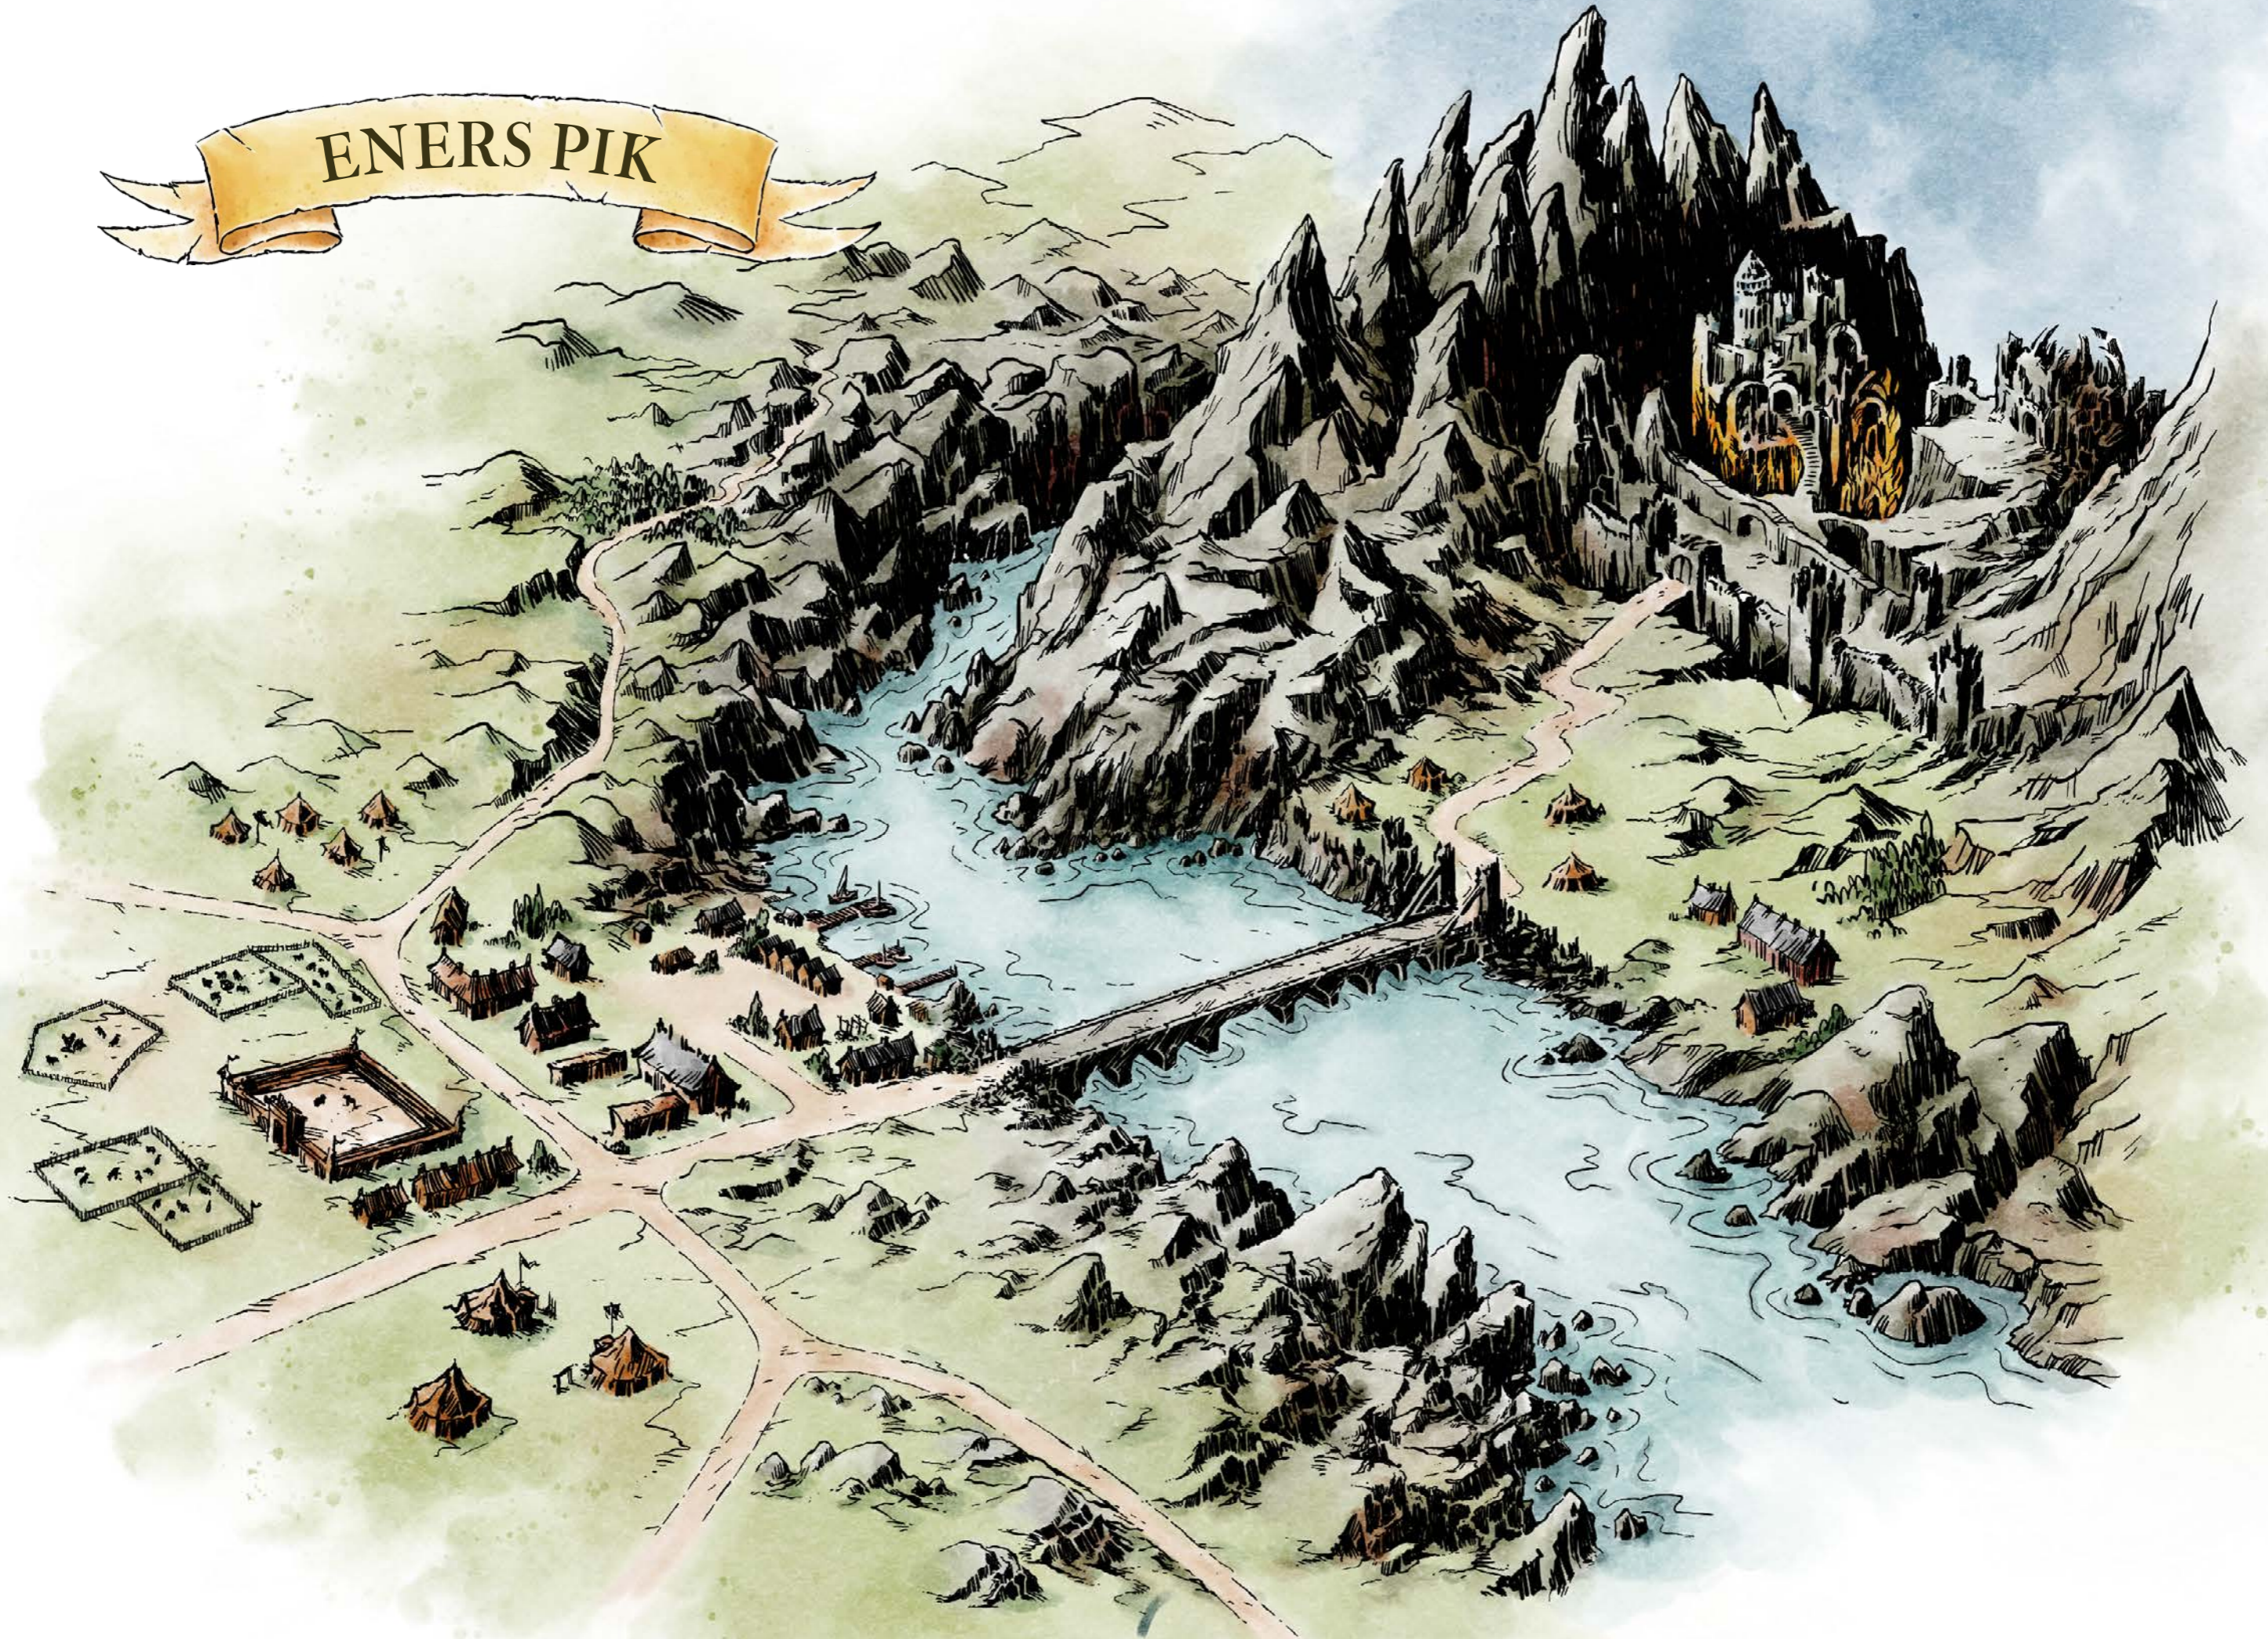

KUMLEKLINT

VÄDERSTEN

DE DÖDAS DAL

DE DÖDAS DAL

RAMAKVED

KORPEHÅLA

ENERS PIK

ENERS PIK

DET BRINNANDE PALATSET
VÄNING TVÅ

DET BRINNANDE PALATSET
INGÅNGSPÅN

DET BRINNANDE PALATSET
VÄNING TRE

ROSENÖGA

ROSENÖGGA

PELAGIA

STORMUNSEL

STORMUNSEL

LUMRA-GRUVORNA

HAGGAHUS

VOND

MERIGALLS BONING
INGÅNGSPLAN

MERIGALLS BONING
VÄNING TVÄ

VOND

ZYTERAS MOGARIUM

QUETZELS SPIRA

LJUSETS VALV

HÄXVEDEN

ÅSKANS GRAV