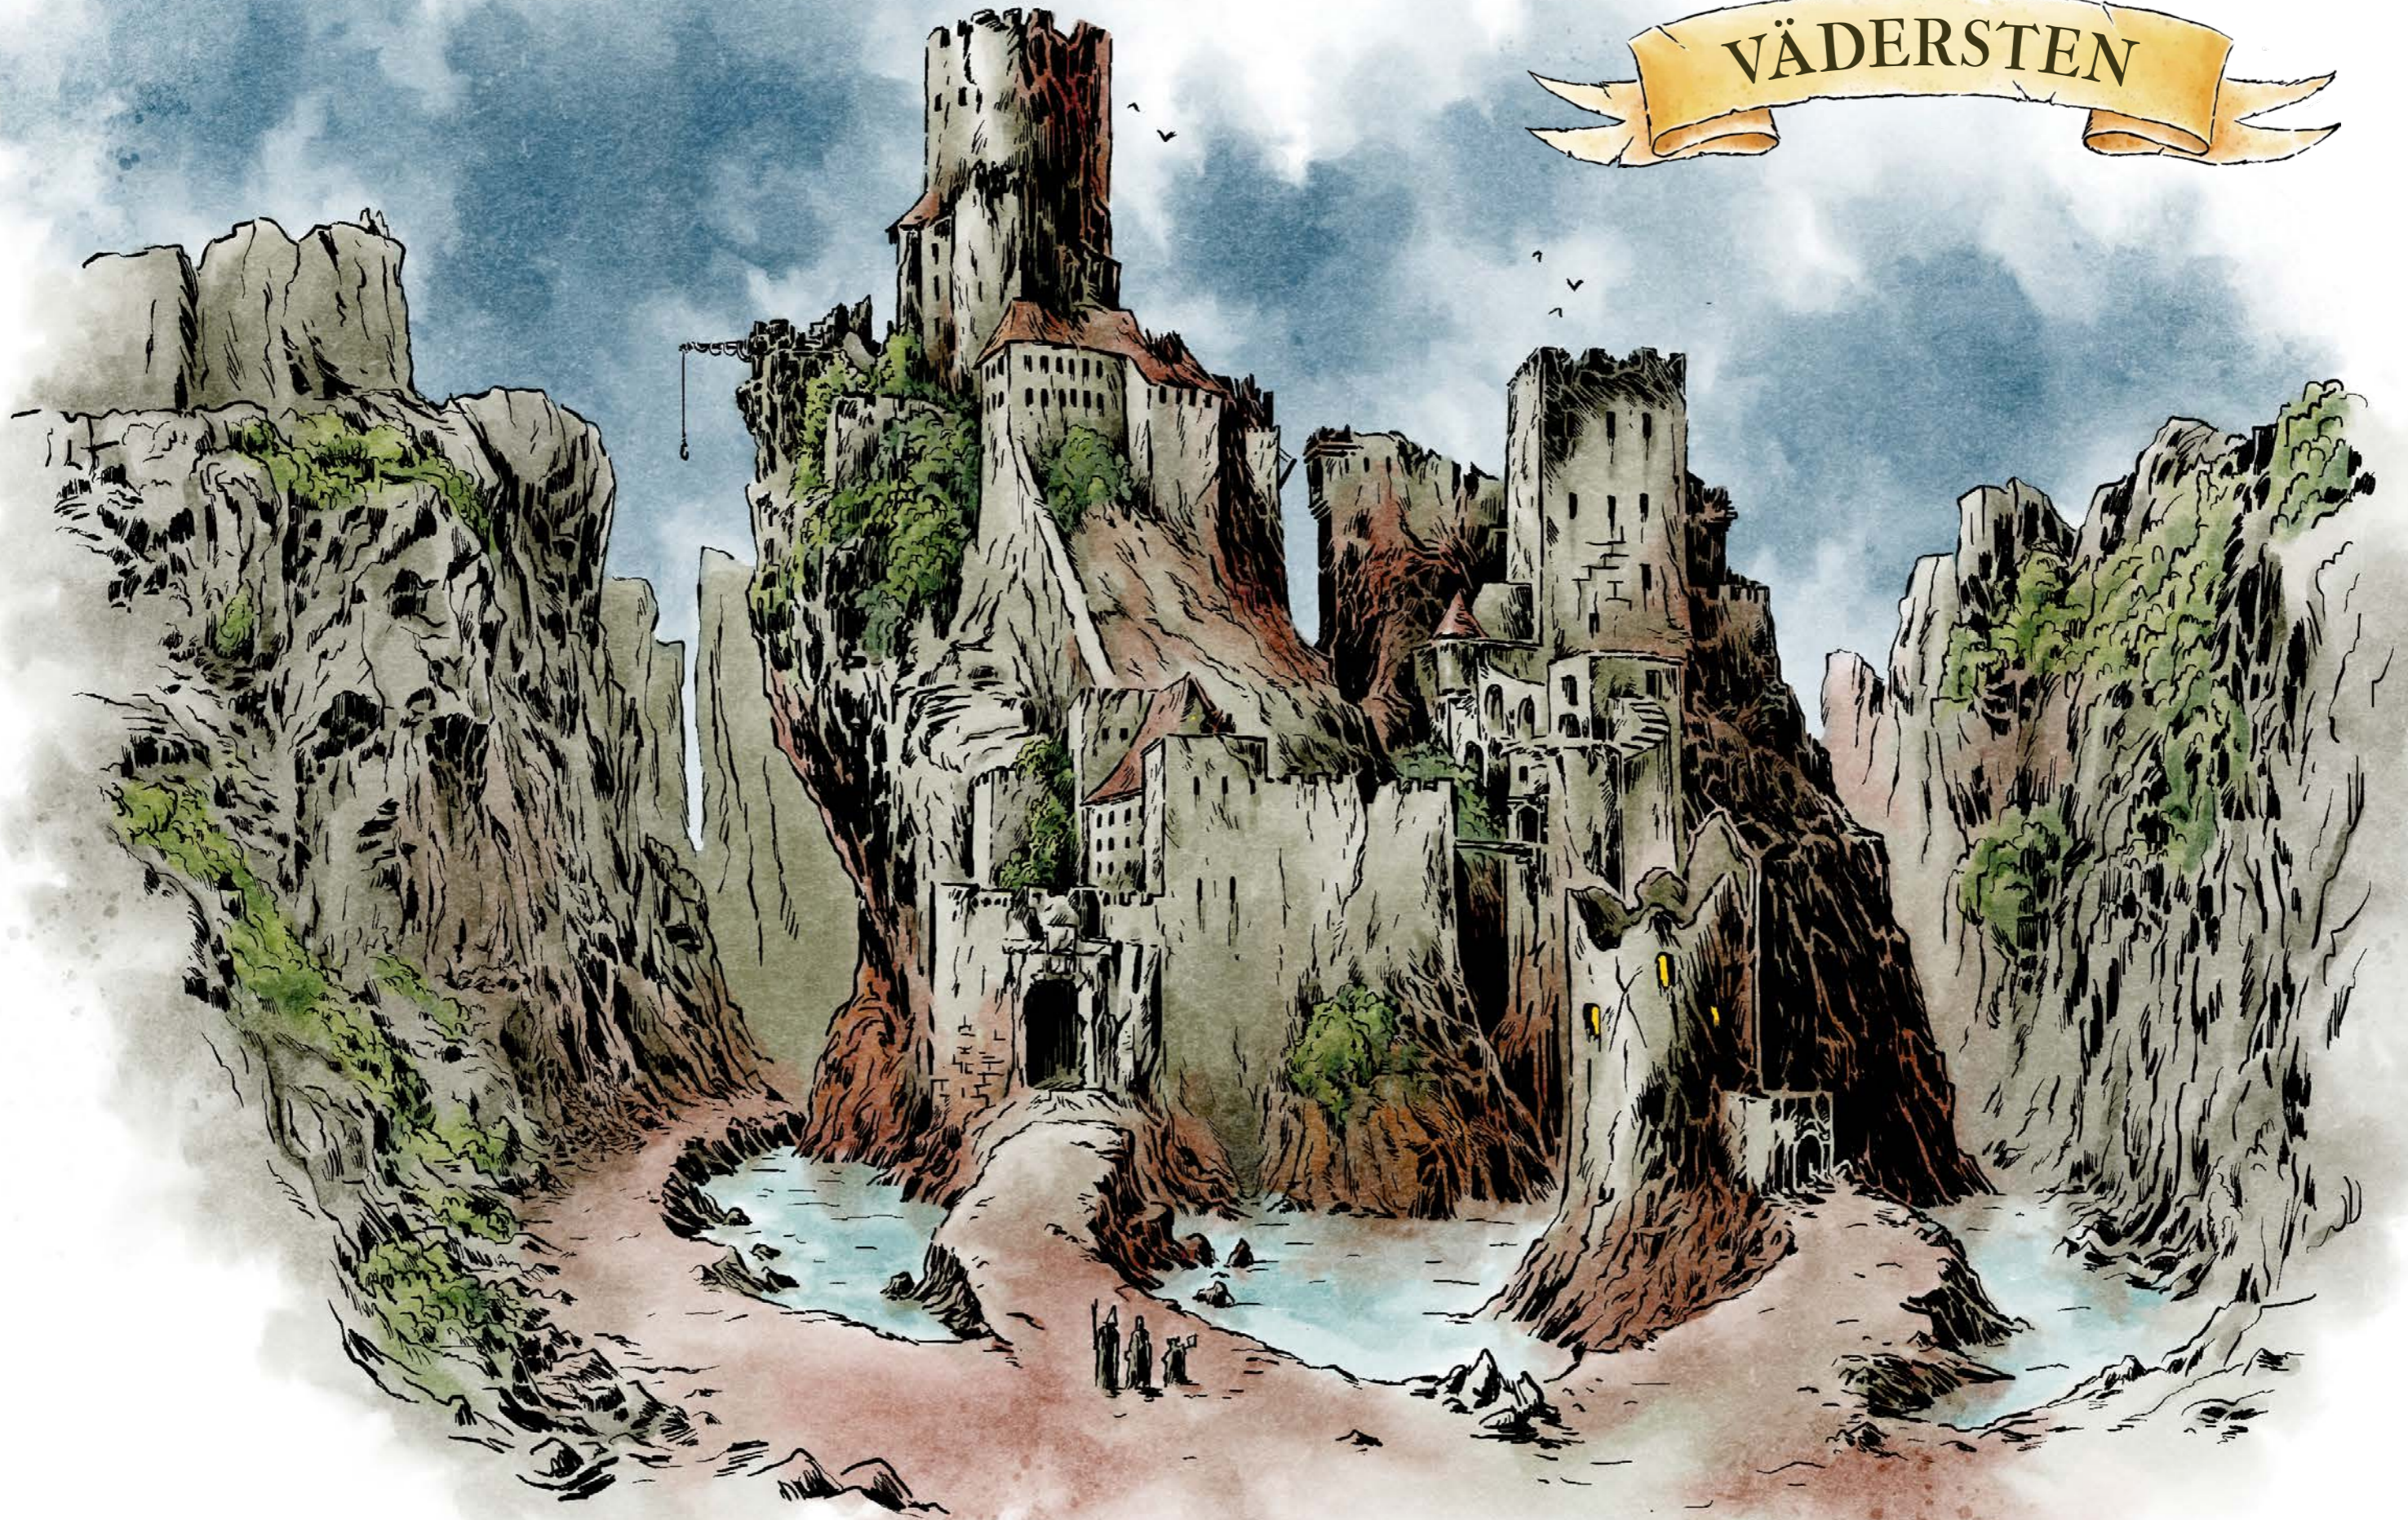

KUMLEKLINT

VÄDERSTEN

DE DÖDAS DAL

DE DÖDAS DAL

RAMAKVED

KORPEHÅLA

ENERS PIK

ENERS PIK

DET BRINNANDE PALATSET
VÄNING TVÅ

DET BRINNANDE PALATSET
INGÅNGSPÅN

DET BRINNANDE PALATSET
VÄNING TRE

ROSENÖGA

ROSENÖGGA

PELAGIA

STORMUNSEL

STORMUNSEL

LUMRA-GRUVORNA

HAGGAHUS

VOND

MERIGALLS BONING
INGÅNGSPLAN

MERIGALLS BONING
VÄNING TVÄ

VOND

ZYTERAS MOGARIUM

QUETZELS SPIRA

LJUSETS VALV

HÄXVEDEN

ÅSKANS GRAV