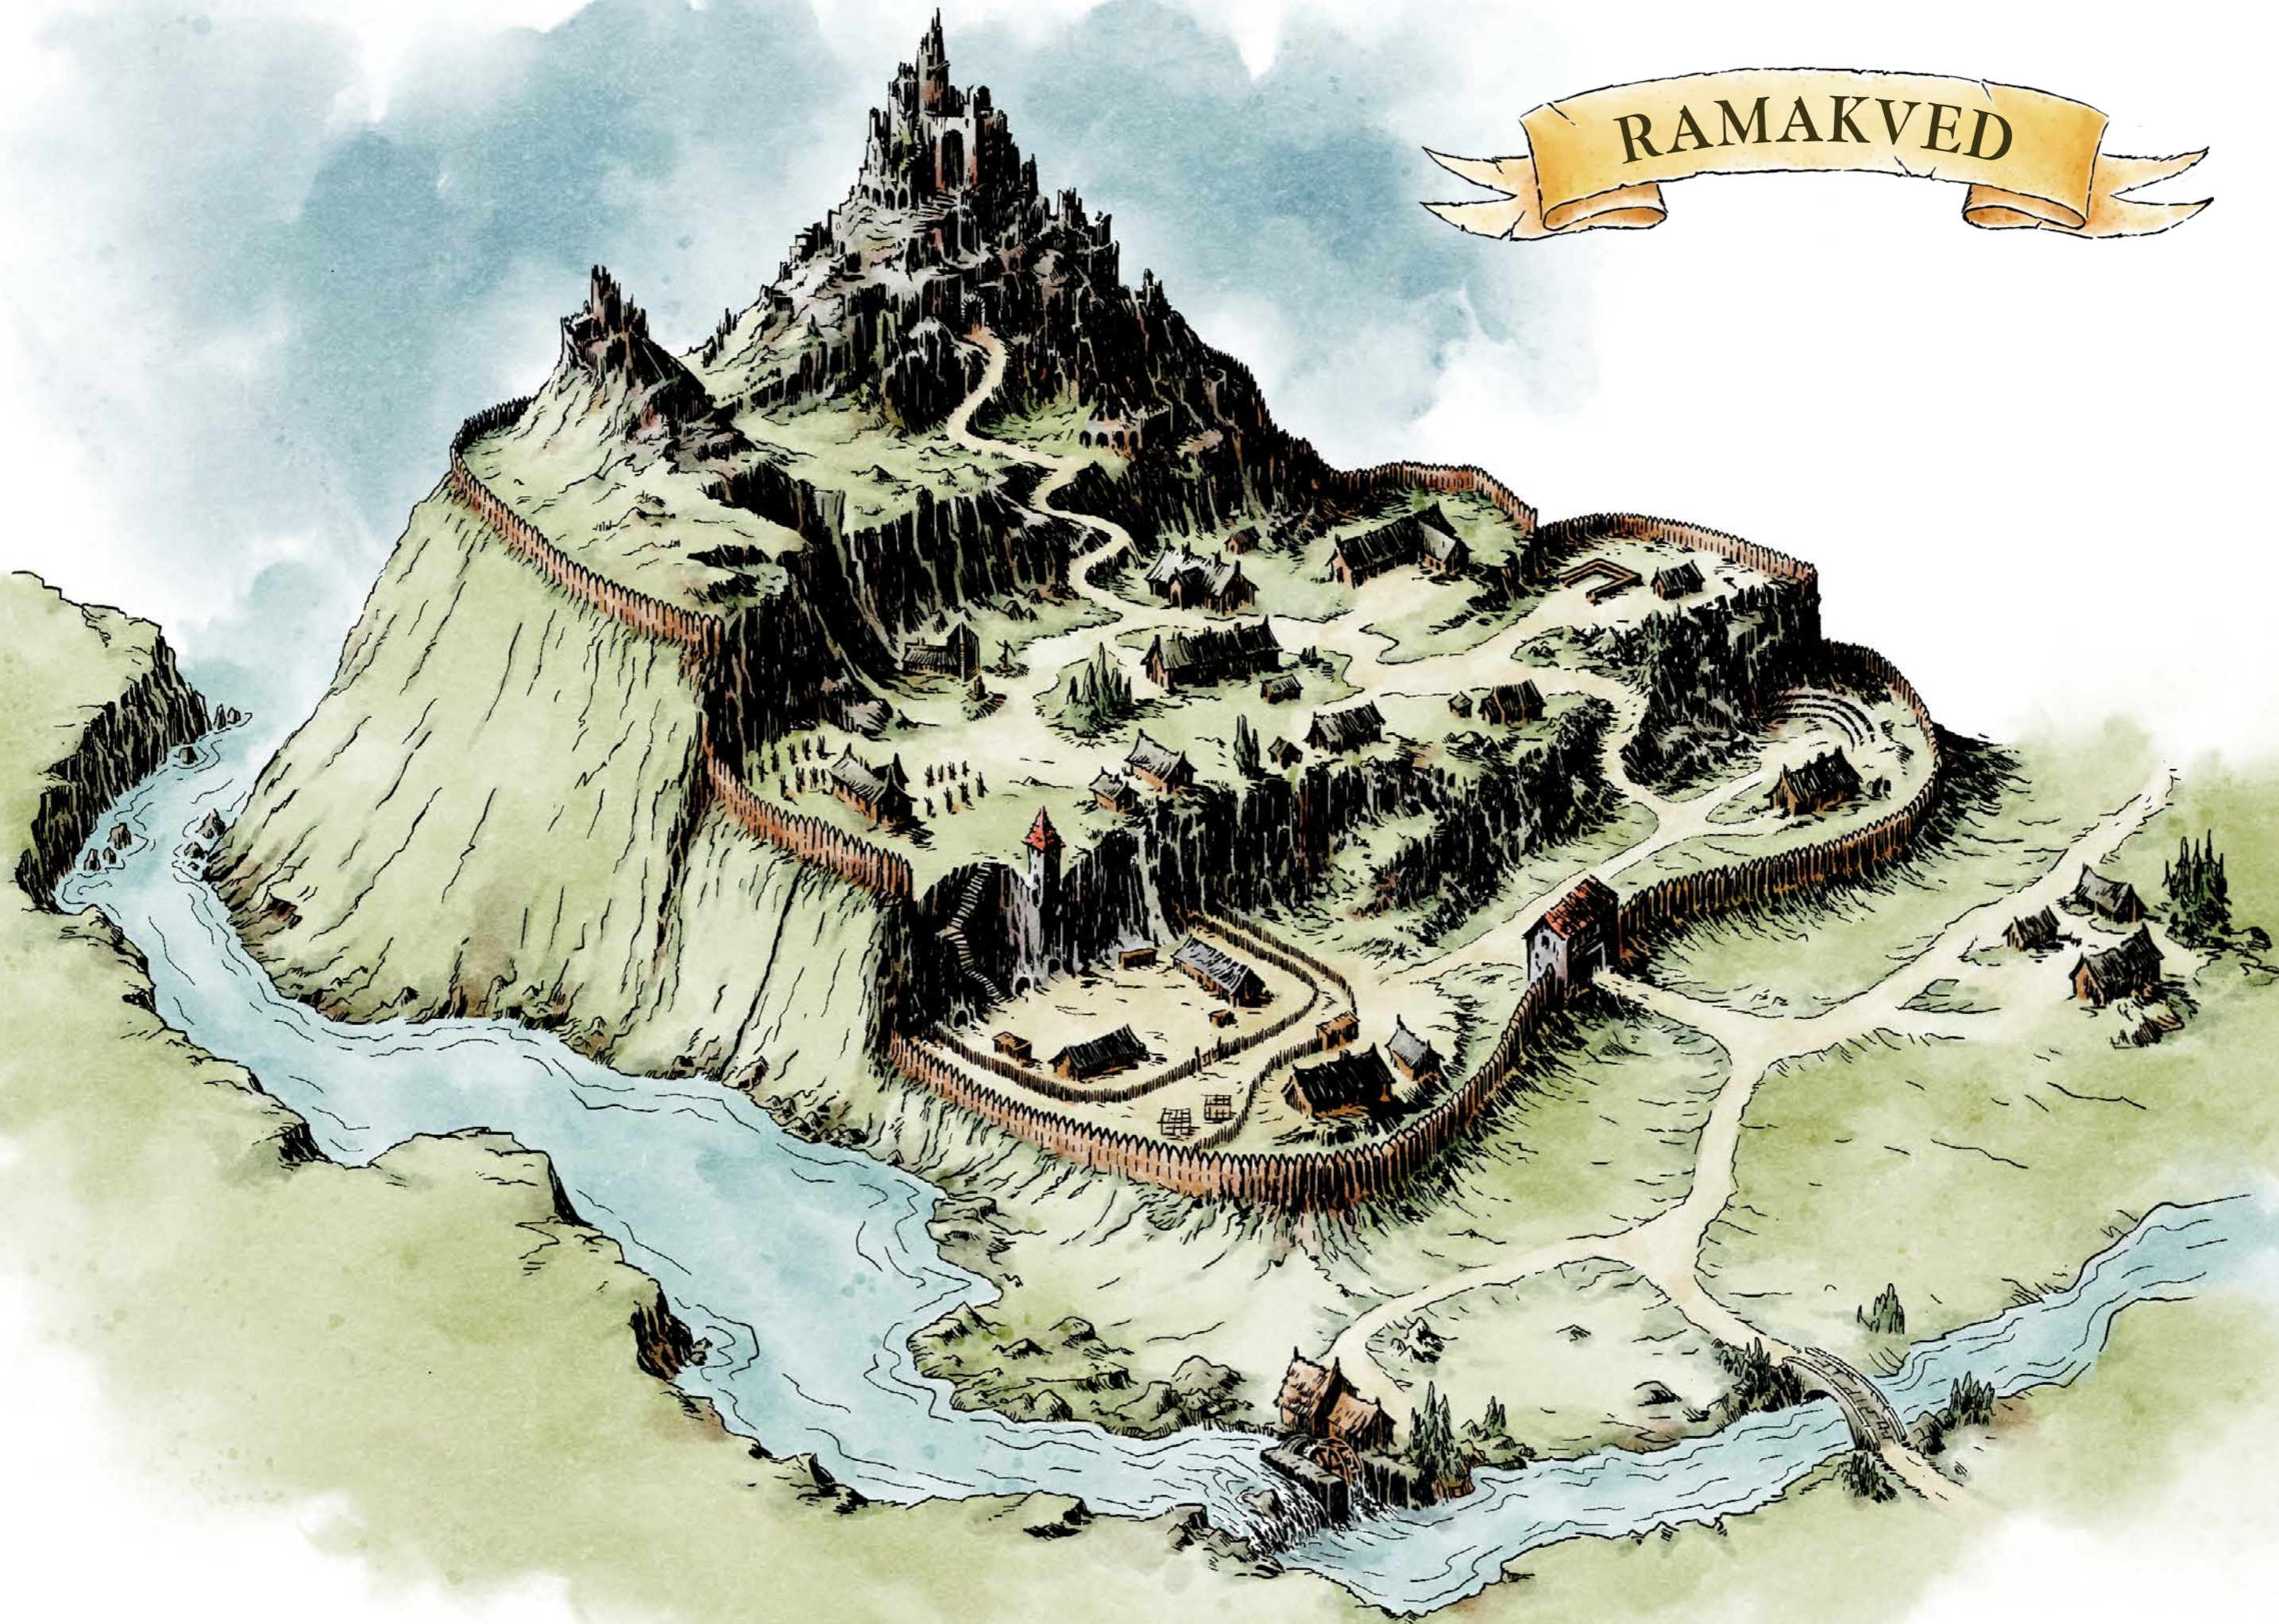

KUMLEKLINT

VÄDERSTEN

DE DÖDAS DAL

DE DÖDAS DAL

RAMAKVED

KORPEHÅLA

ENERS PIK

ENERS PIK

DET BRINNANDE PALATSET
VÄNING TVÅ

DET BRINNANDE PALATSET
INGÅNGSPÅN

DET BRINNANDE PALATSET
VÄNING TRE

ROSENÖGA

ROSENÖGGA

PELAGIA

STORMUNSEL

STORMUNSEL

LUMRA-GRUVORNA

HAGGAHUS

VOND

MERIGALLS BONING
INGÅNGSPLAN

MERIGALLS BONING
VÄNING TVÄ

VOND

ZYTERAS MOGARIUM

QUETZELS SPIRA

LJUSETS VALV

HÄXVEDEN

ÅSKANS GRAV