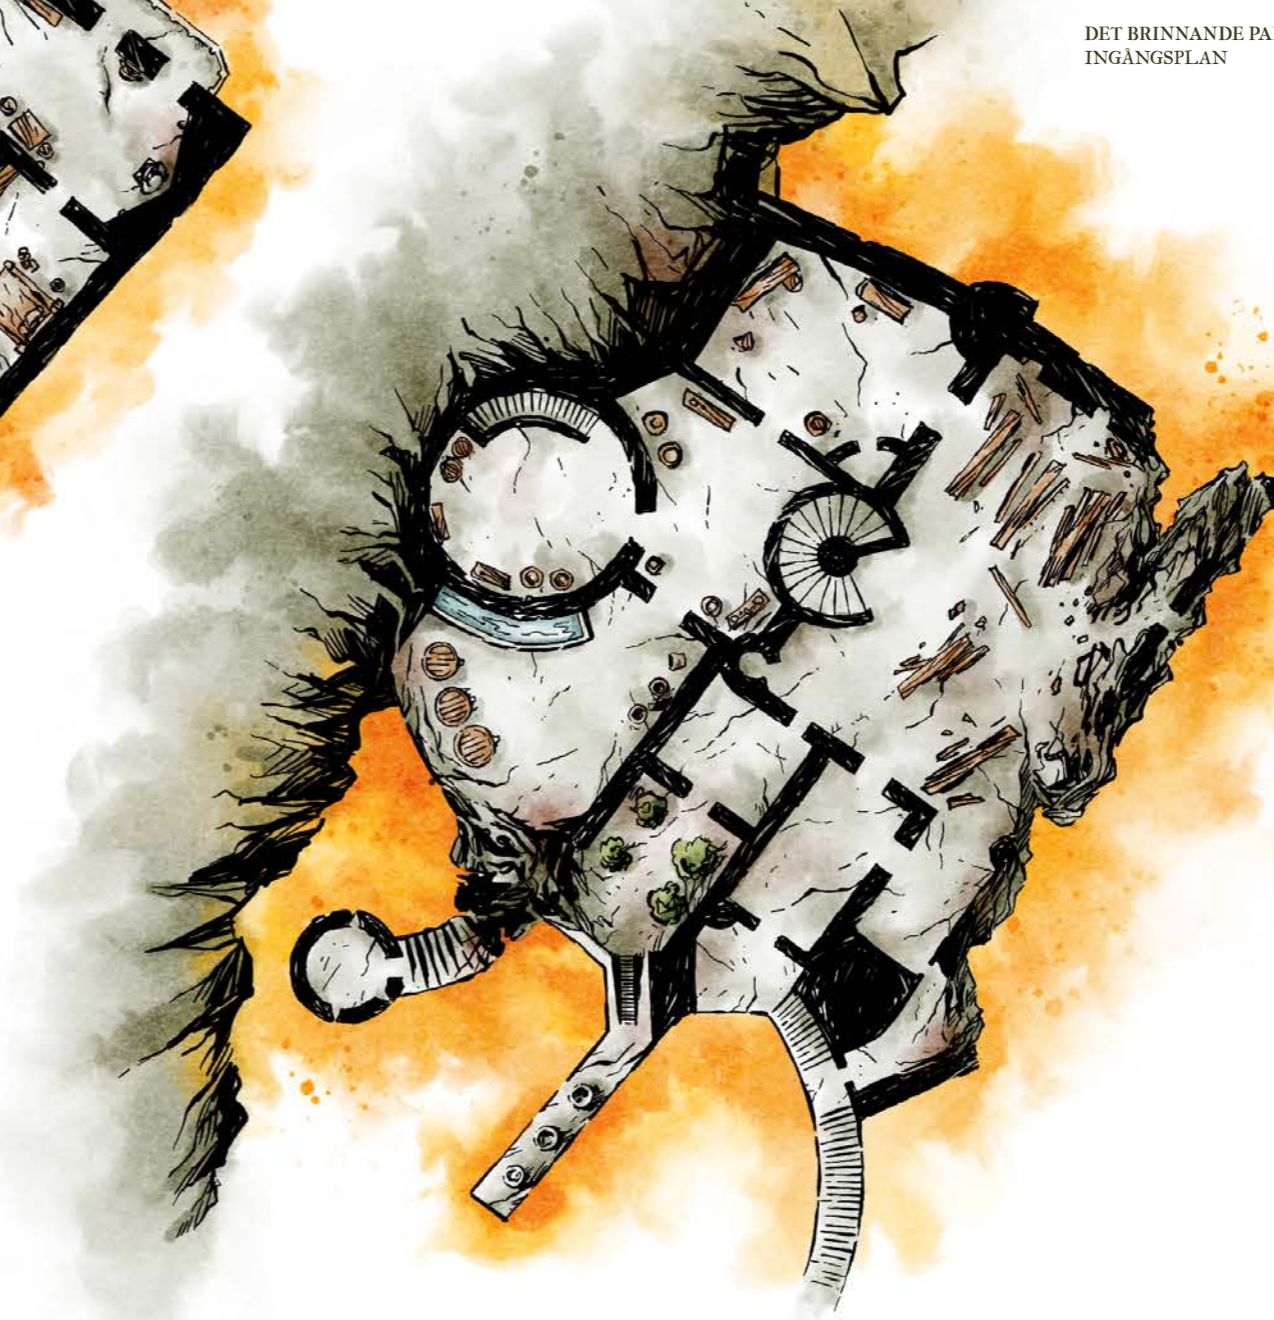

KUMLEKLINT

VÄDERSTEN

DE DÖDAS DAL

DE DÖDAS DAL

RAMAKVED

KORPEHÅLA

ENERS PIK

ENERS PIK

DET BRINNANDE PALATSET
VÄNING TVÅ

DET BRINNANDE PALATSET
INGÅNGSPÅN

DET BRINNANDE PALATSET
VÄNING TRE

ROSENÖGA

ROSENÖGGA

PELAGIA

STORMUNSEL

STORMUNSEL

LJUSETS VALV

HÄXVEDEN

ÅSKANS GRAV