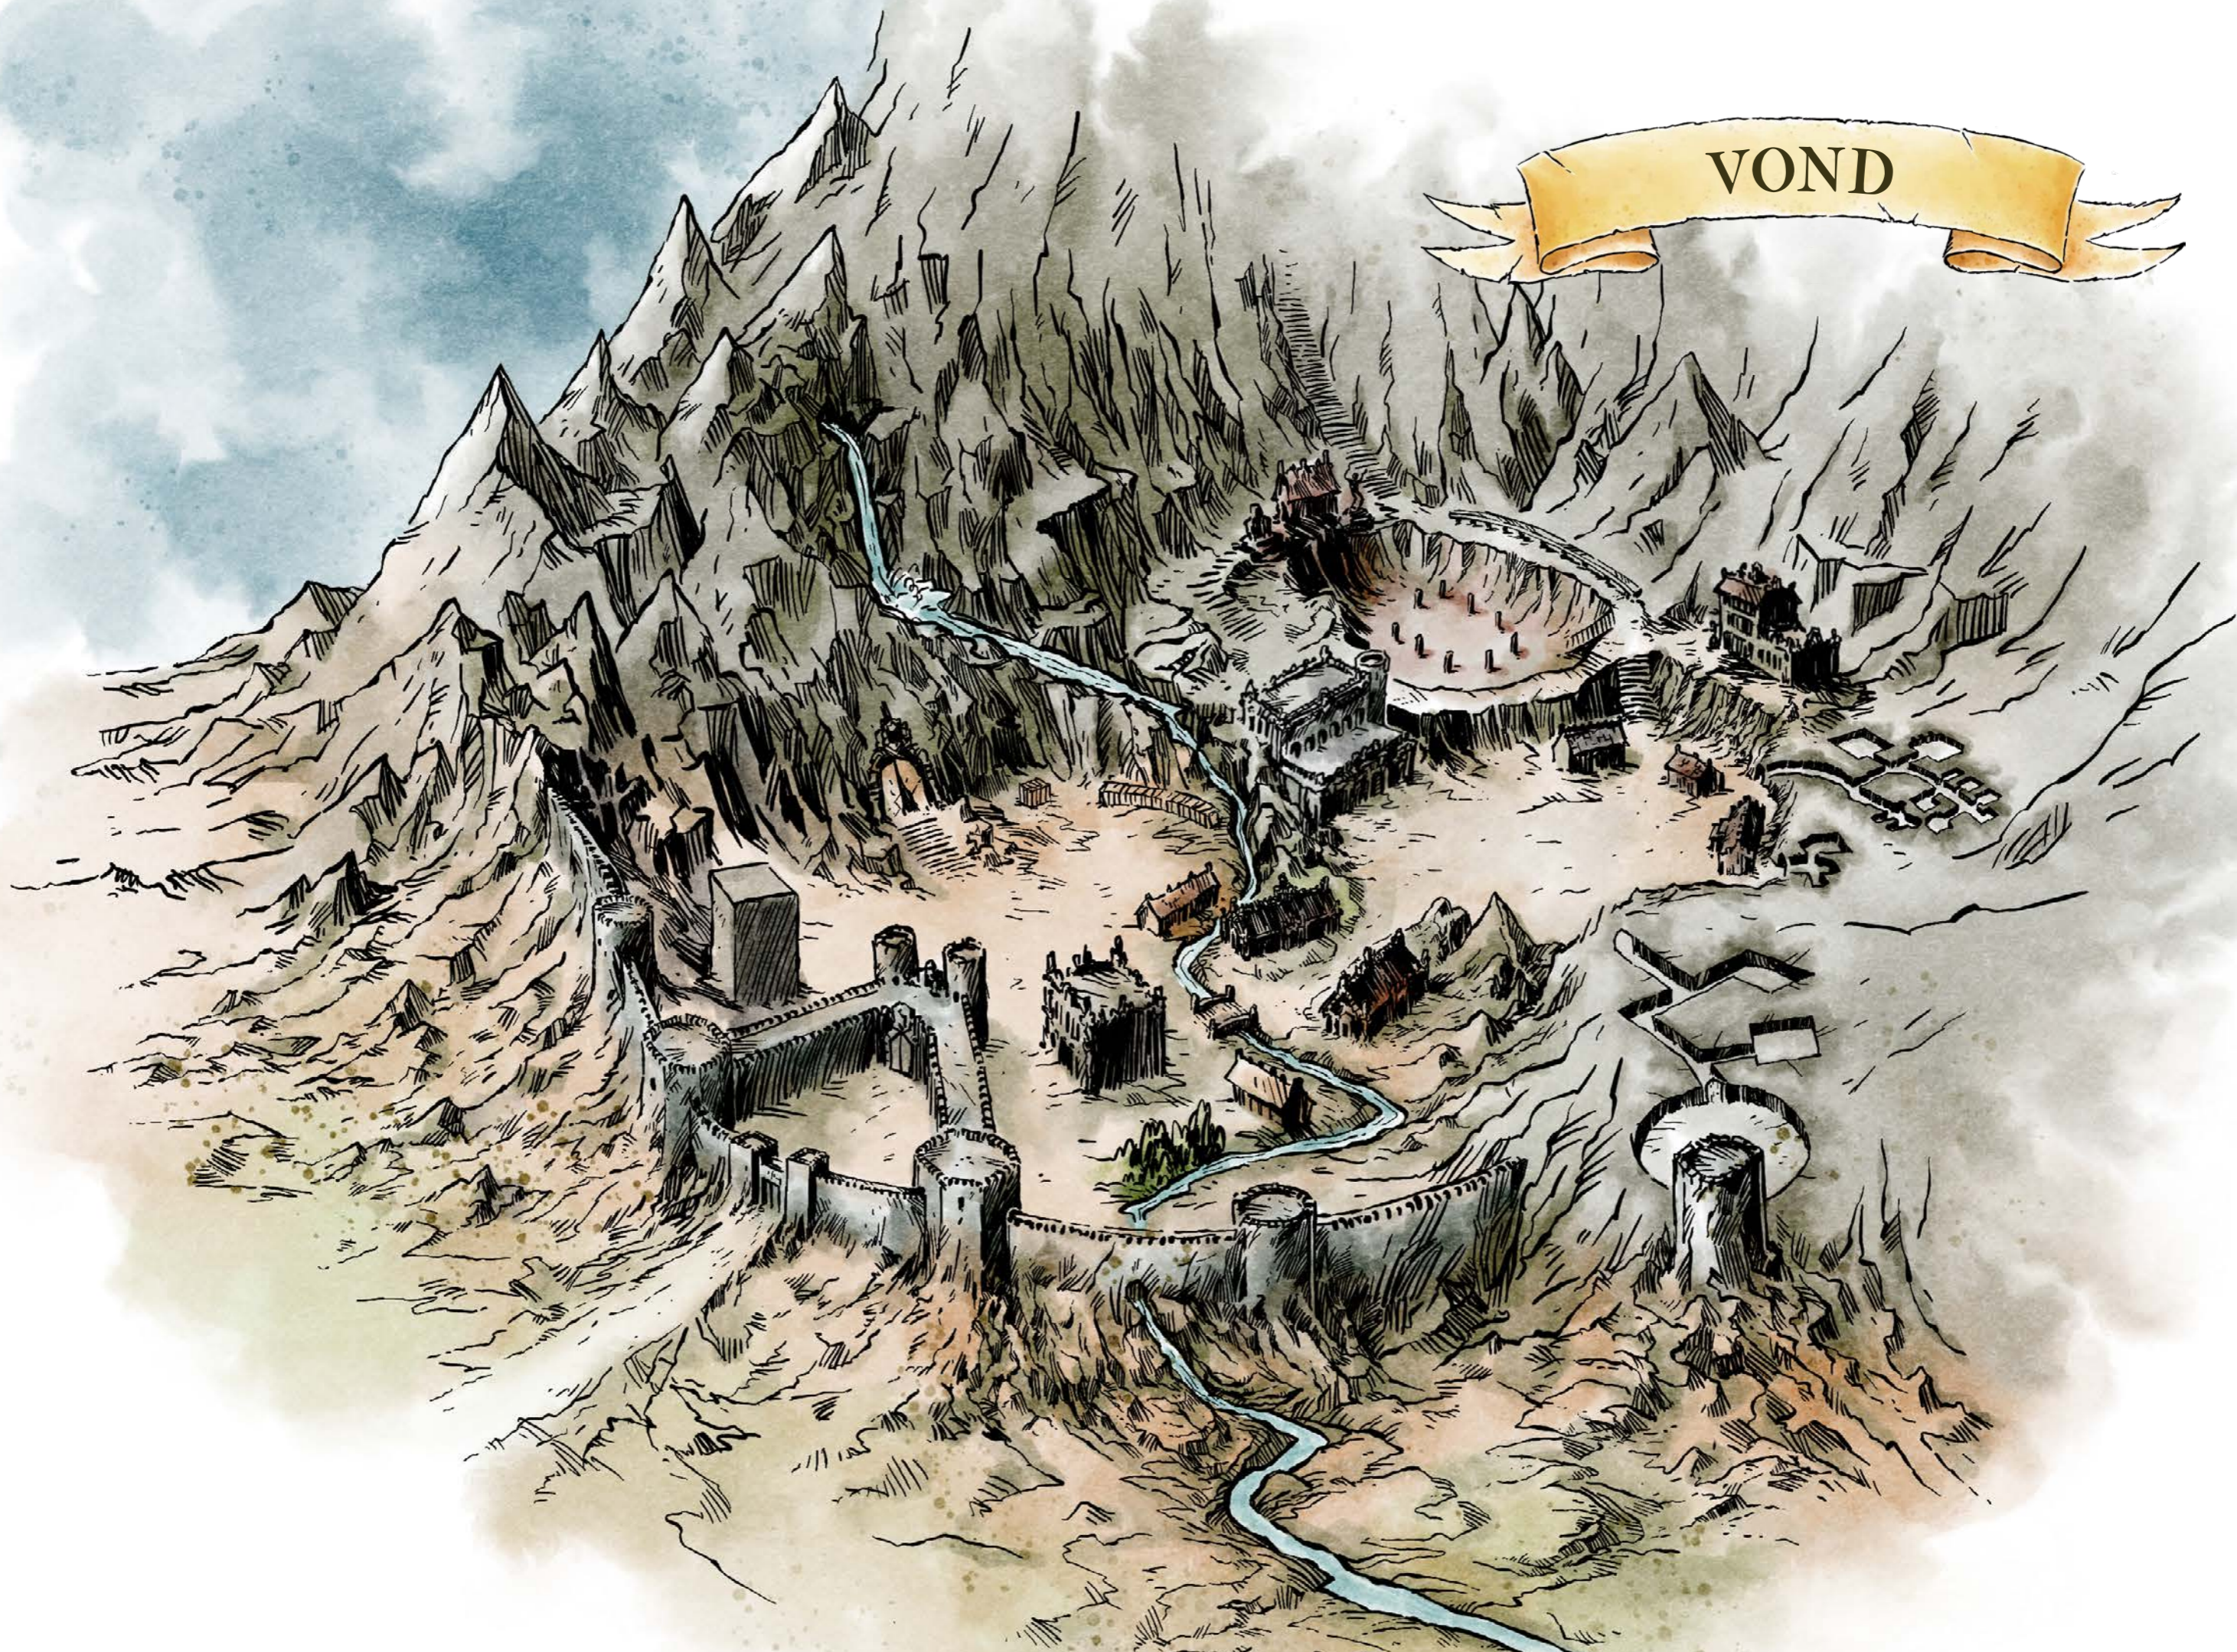

KUMLEKLINT

VÄDERSTEN

DE DÖDAS DAL

DE DÖDAS DAL

RAMAKVED

KORPEHÅLA

ENERS PIK

ENERS PIK

DET BRINNANDE PALATSET
VÄNING TVÅ

DET BRINNANDE PALATSET
INGÅNGSPÅN

DET BRINNANDE PALATSET
VÄNING TRE

ROSENÖGA

ROSENÖGGA

PELAGIA

STORMUNSEL

STORMUNSEL

LUMRA-GRUVORNA

HAGGAHUS

VOND

MERIGALLS BONING
INGÅNGSPLAN

MERIGALLS BONING
VÄNING TVÄ

VOND

ZYTERAS MOGARIUM

QUETZELS SPIRA

LJUSETS VALV

HÄXVEDEN

ÅSKANS GRAV