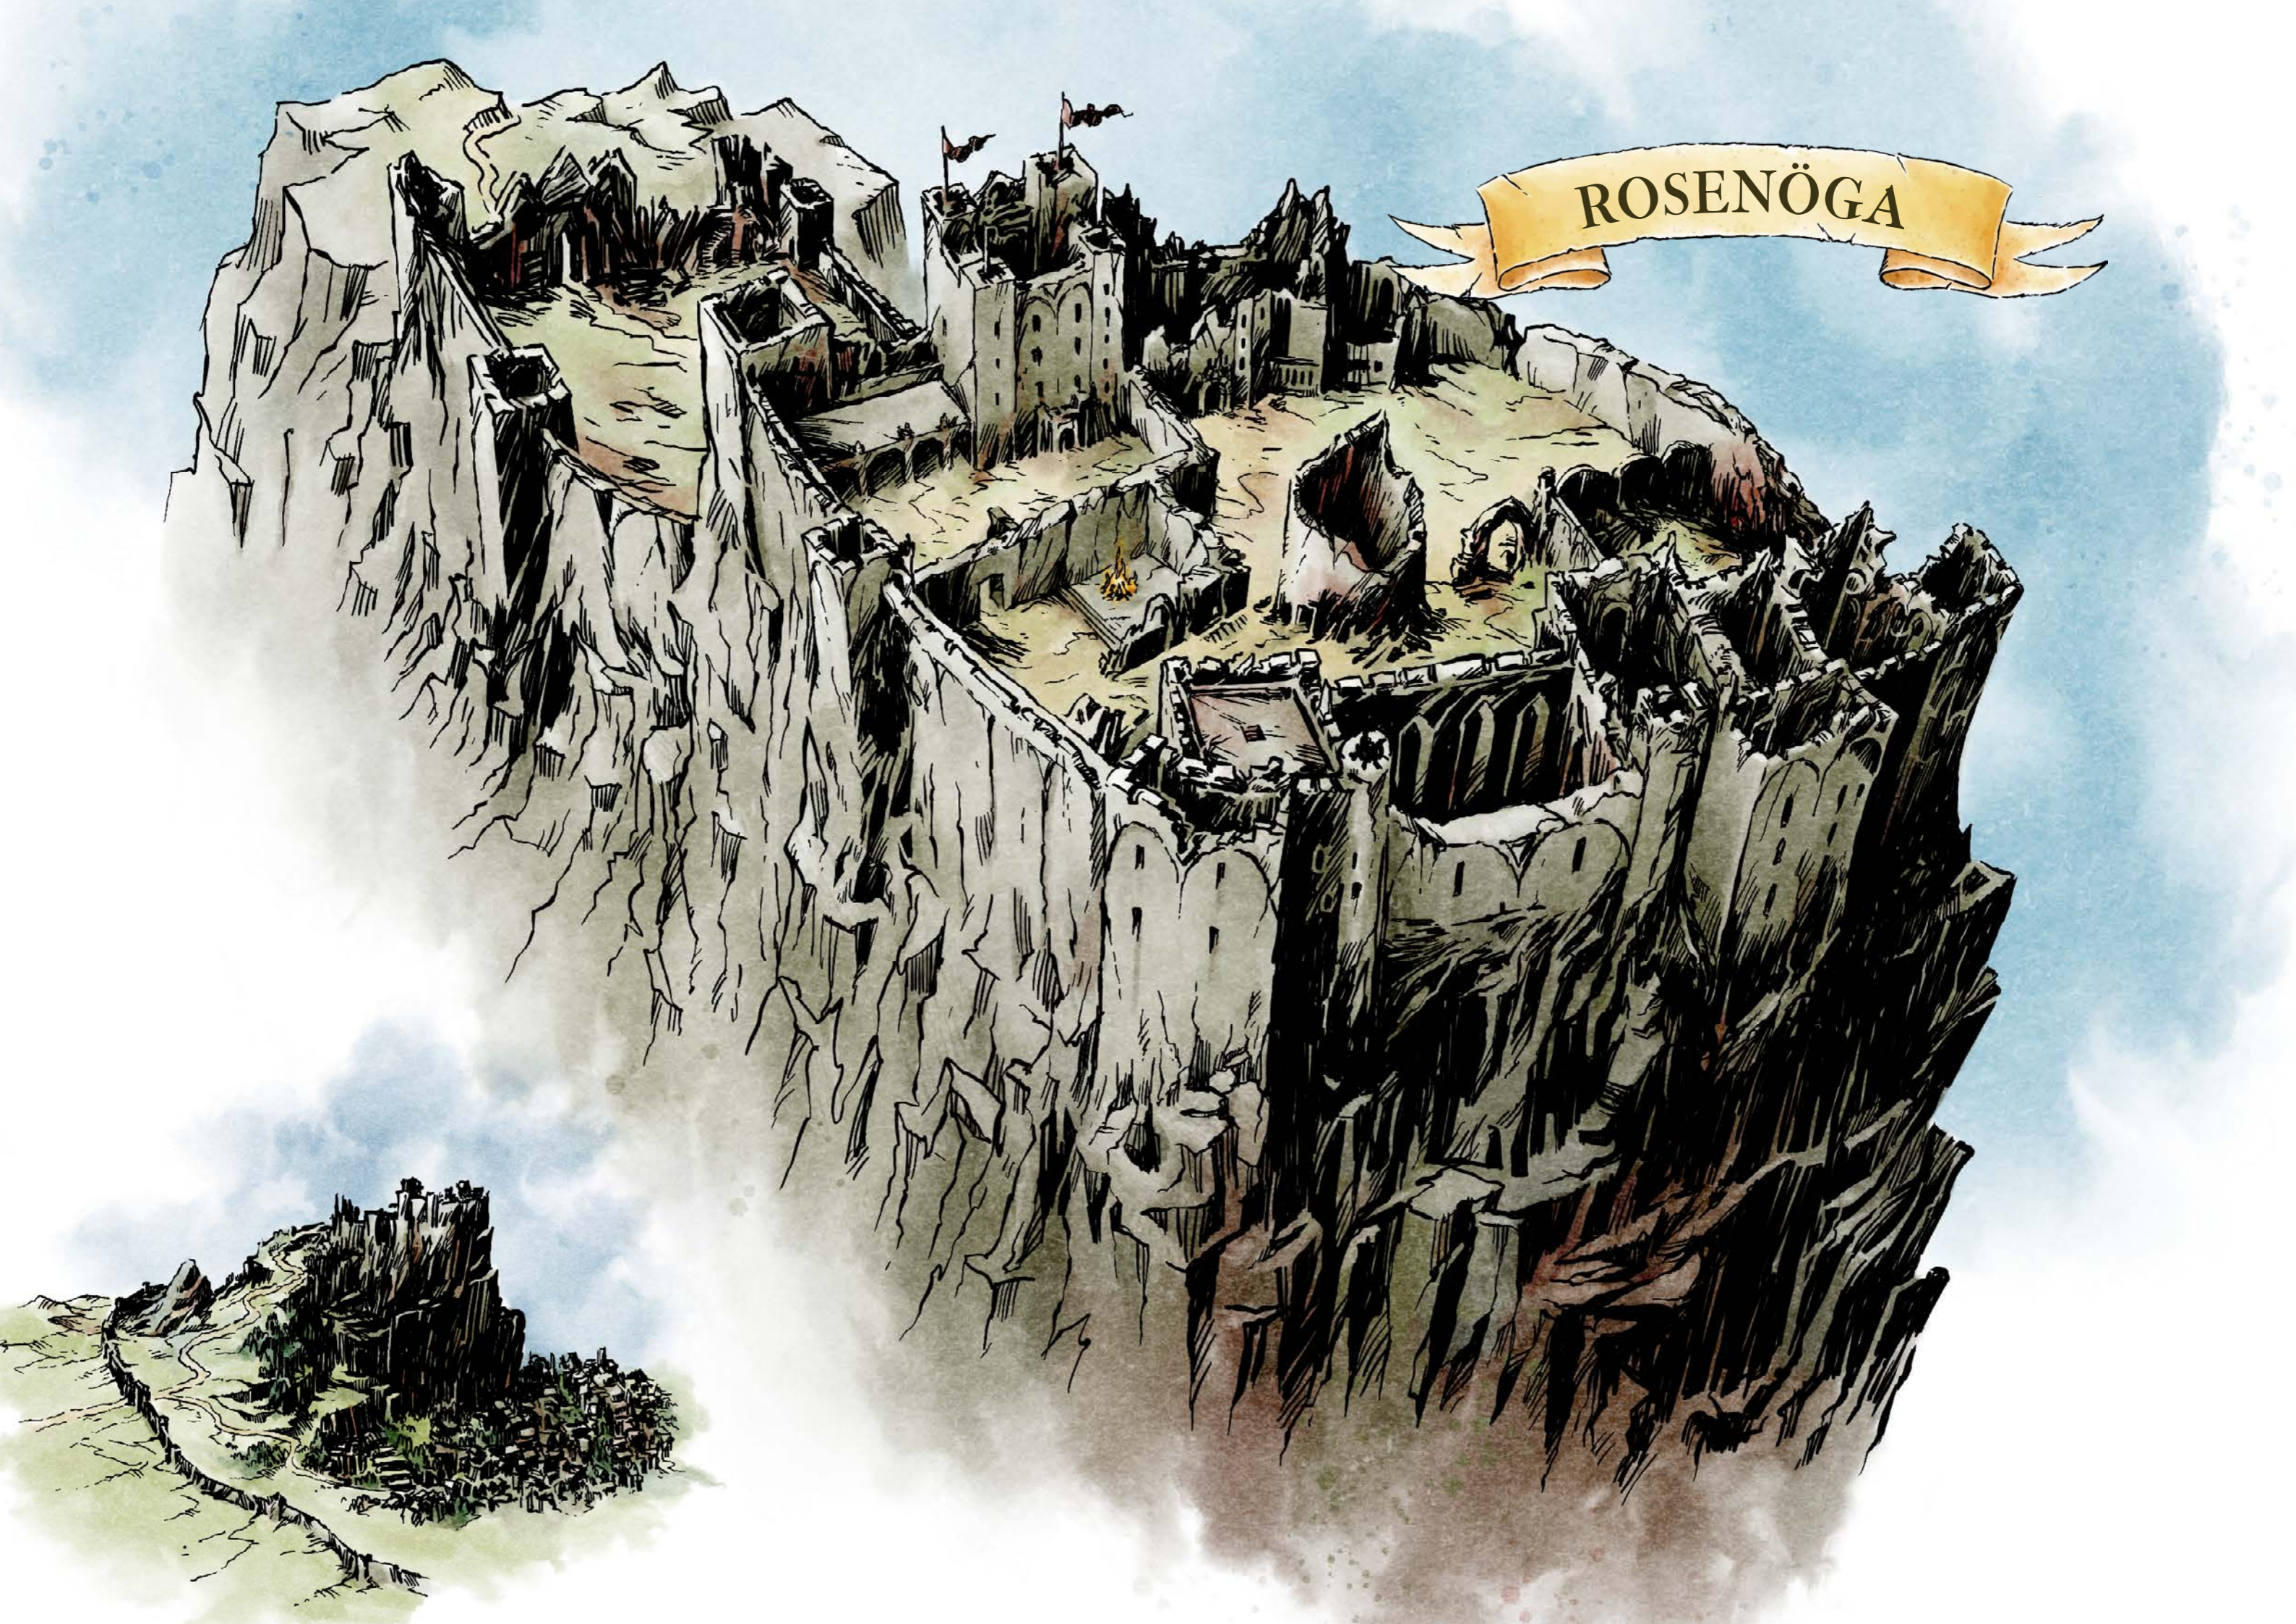

KUMLEKLINT

VÄDERSTEN

DE DÖDAS DAL

DE DÖDAS DAL

RAMAKVED

KORPEHÅLA

ENERS PIK

ENERS PIK

DET BRINNANDE PALATSET
VÄNING TVÅ

DET BRINNANDE PALATSET
INGÅNGSPÅN

DET BRINNANDE PALATSET
VÄNING TRE

ROSENÖGA

ROSENÖGGA

PELAGIA

STORMUNSEL

STORMUNSEL

LUMRA-GRUVORNA

HAGGAHUS

VOND

MERIGALLS BONING
INGÅNGSPLAN

MERIGALLS BONING
VÄNING TVÄ

VOND

ZYTERAS MOGARIUM

QUETZELS SPIRA

LJUSETS VALV

HÄXVEDEN

ÅSKANS GRAV