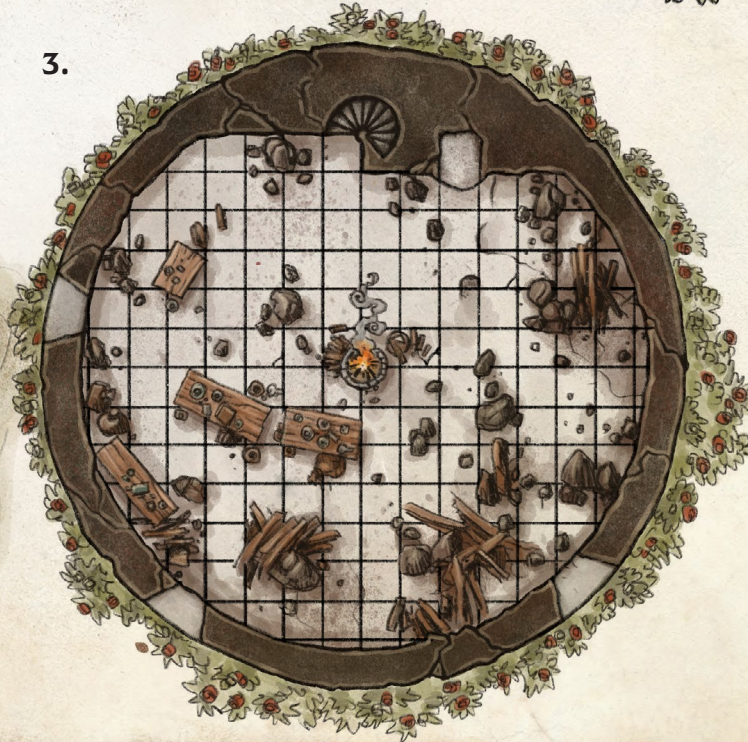

STARTSCEN

UTKANTE

UM-DURMANS KRYPTA

RIDDERS RÖS

BOTHILDS BRYTE – PORTOMRÅDET

BOTHILDS BRYTE - GRUVAN

TEMPLET PURPURBRAND – TEMPLET

TEMPLET PURPURBRAND – KÄLLAREN

SUCKARNAS TORN

ORAKELGROTTAN

TROLLETINN – TORNET

2.

4.

1.

3.

TROLLETINN – KRYPTAN

DE DÖDA ÖGONENS GROTTA

APELSBORG

GÄRDAGENS BY

VÄGS ÄNDES VÄRDSHUS

DIMÖN

DIMÖN - GROTTORNA

DIMÖN - LABYRINTEN