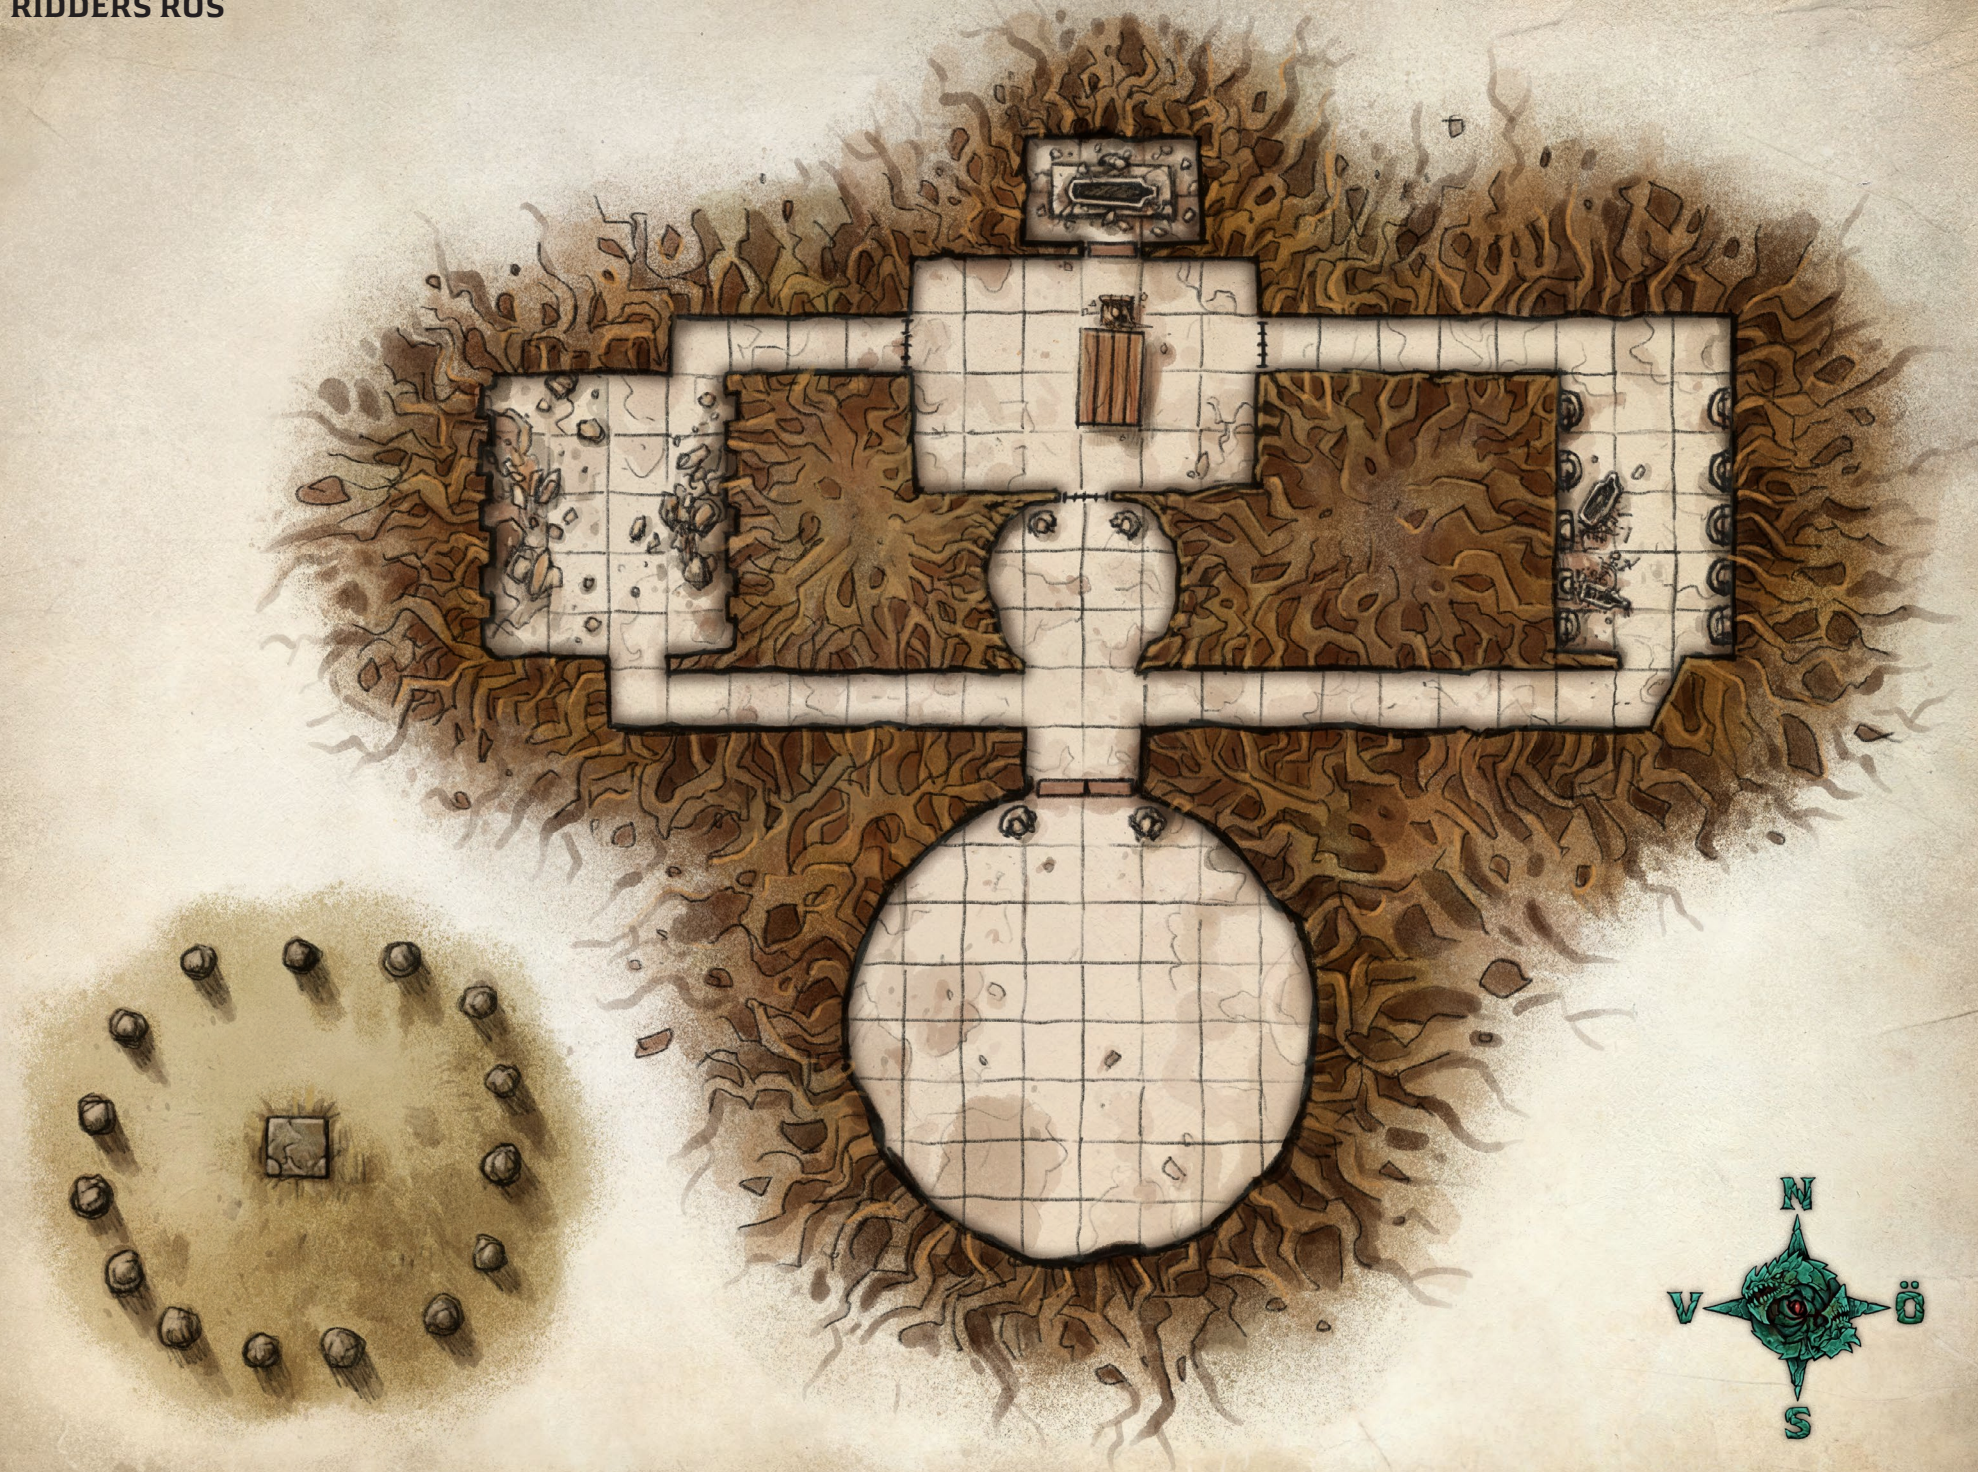

STARTSCEN

UTKANTE

UM-DURMANS KRYPTA

RIDDERS RÖS

BOTHILDS BRYTE – PORTOMRÅDET

BOTHILDS BRYTE - GRUVAN

TEMPLET PURPURBRAND – TEMPLET

TEMPLET PURPURBRAND – KÄLLAREN

SUCKARNAS TORN

ORAKELGROTTAN

TROLLETINN – TORNET

2.

4.

1.

3.

TROLLETINN – KRYPTAN

DE DÖDA ÖGONENS GROTTA

APELSBORG

GÄRDAGENS BY

VÄGS ÄNDES VÄRDSHUS

DIMÖN

DIMÖN - GROTTORNA

DIMÖN - LABYRINTEN