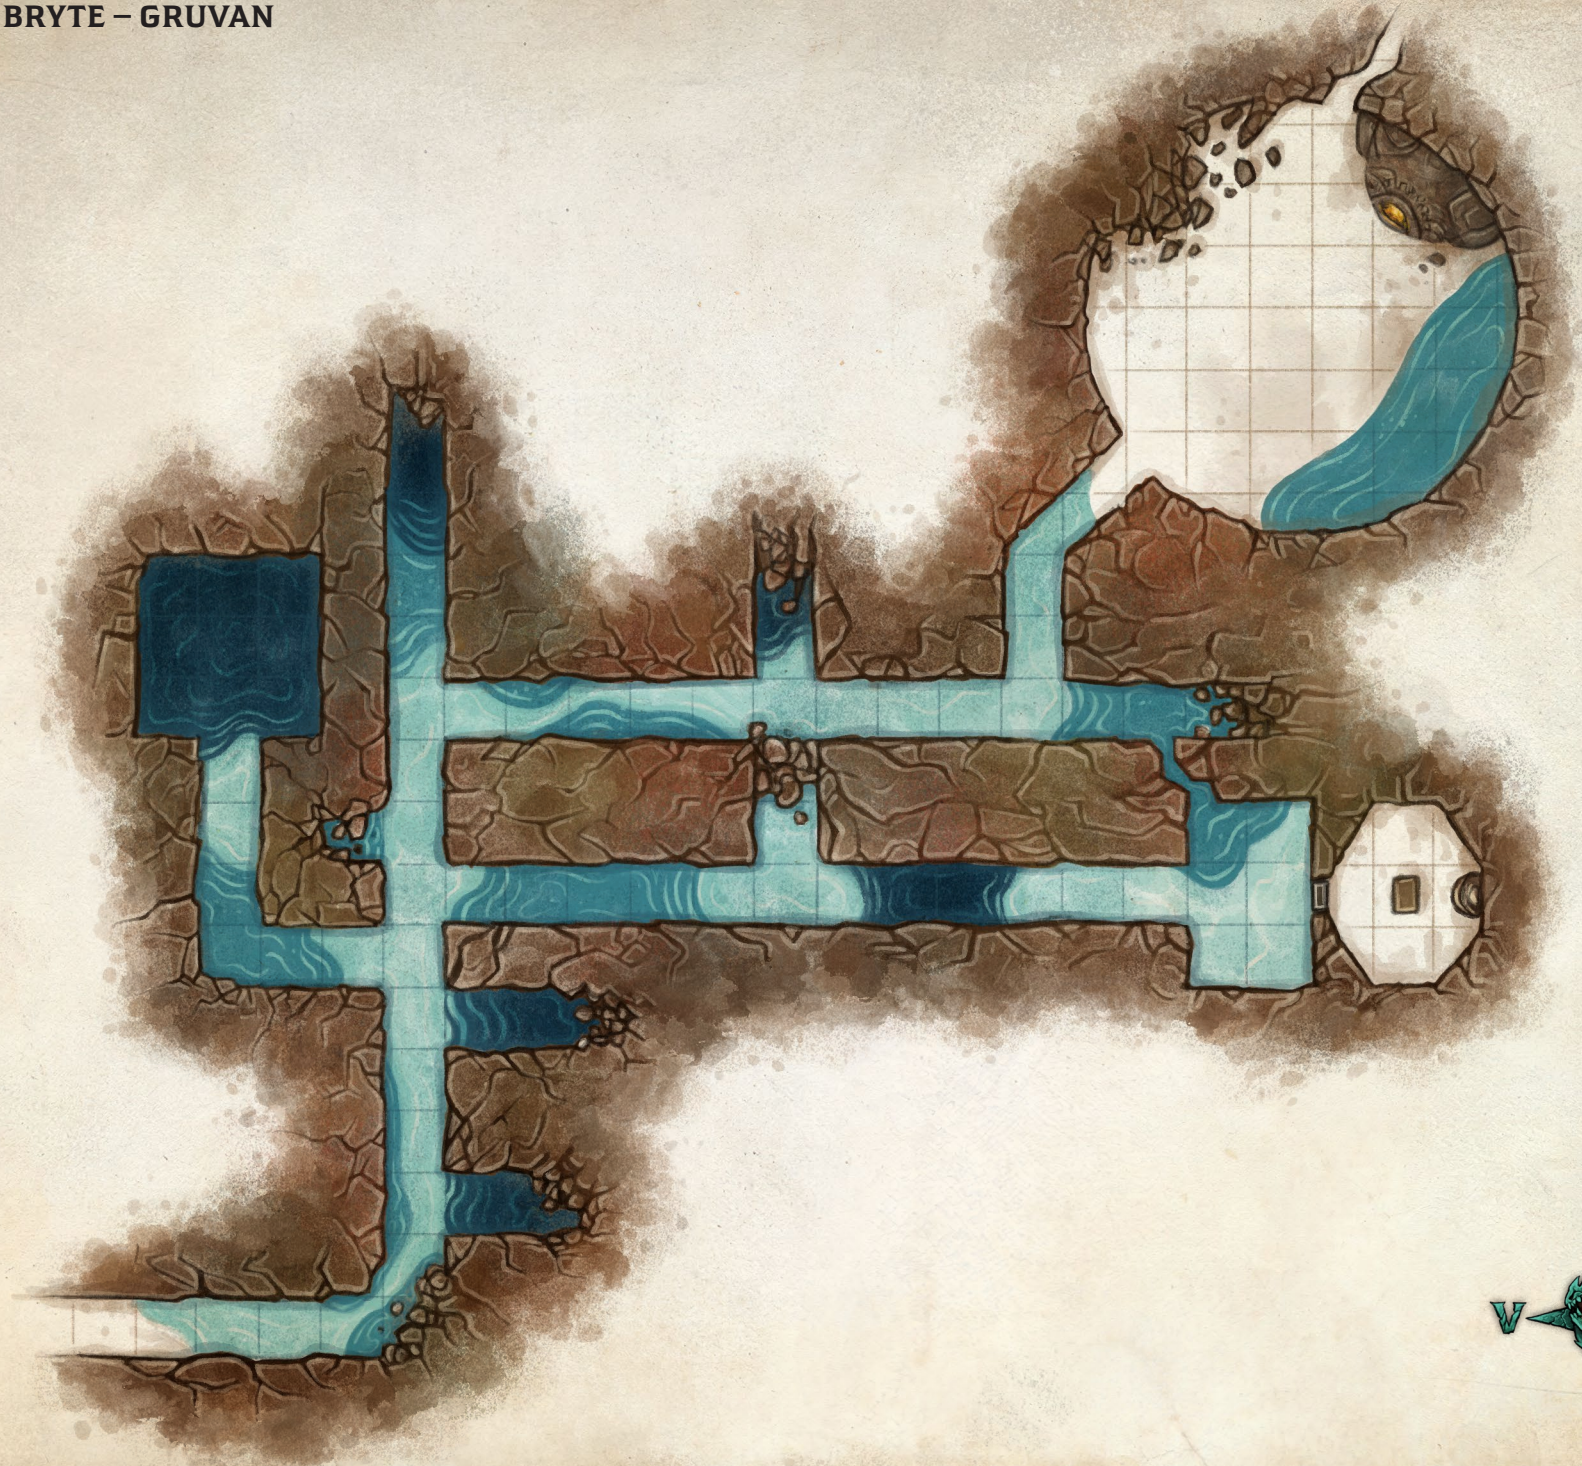

STARTSCEN

UTKANTE

UM-DURMANS KRYPTA

RIDDERS RÖS

BOTHILDS BRYTE – PORTOMRÅDET

BOTHILDS BRYTE - GRUVAN

TEMPLET PURPURBRAND – TEMPLET

TEMPLET PURPURBRAND – KÄLLAREN

SUCKARNAS TORN

ORAKELGROTTAN

TROLLETINN – TORNET

2.

4.

1.

3.

TROLLETINN – KRYPTAN

DE DÖDA ÖGONENS GROTTA

APELSBORG

GÄRDAGENS BY

VÄGS ÄNDES VÄRDSHUS

DIMÖN

DIMÖN - GROTTORNA

DIMÖN - LABYRINTEN