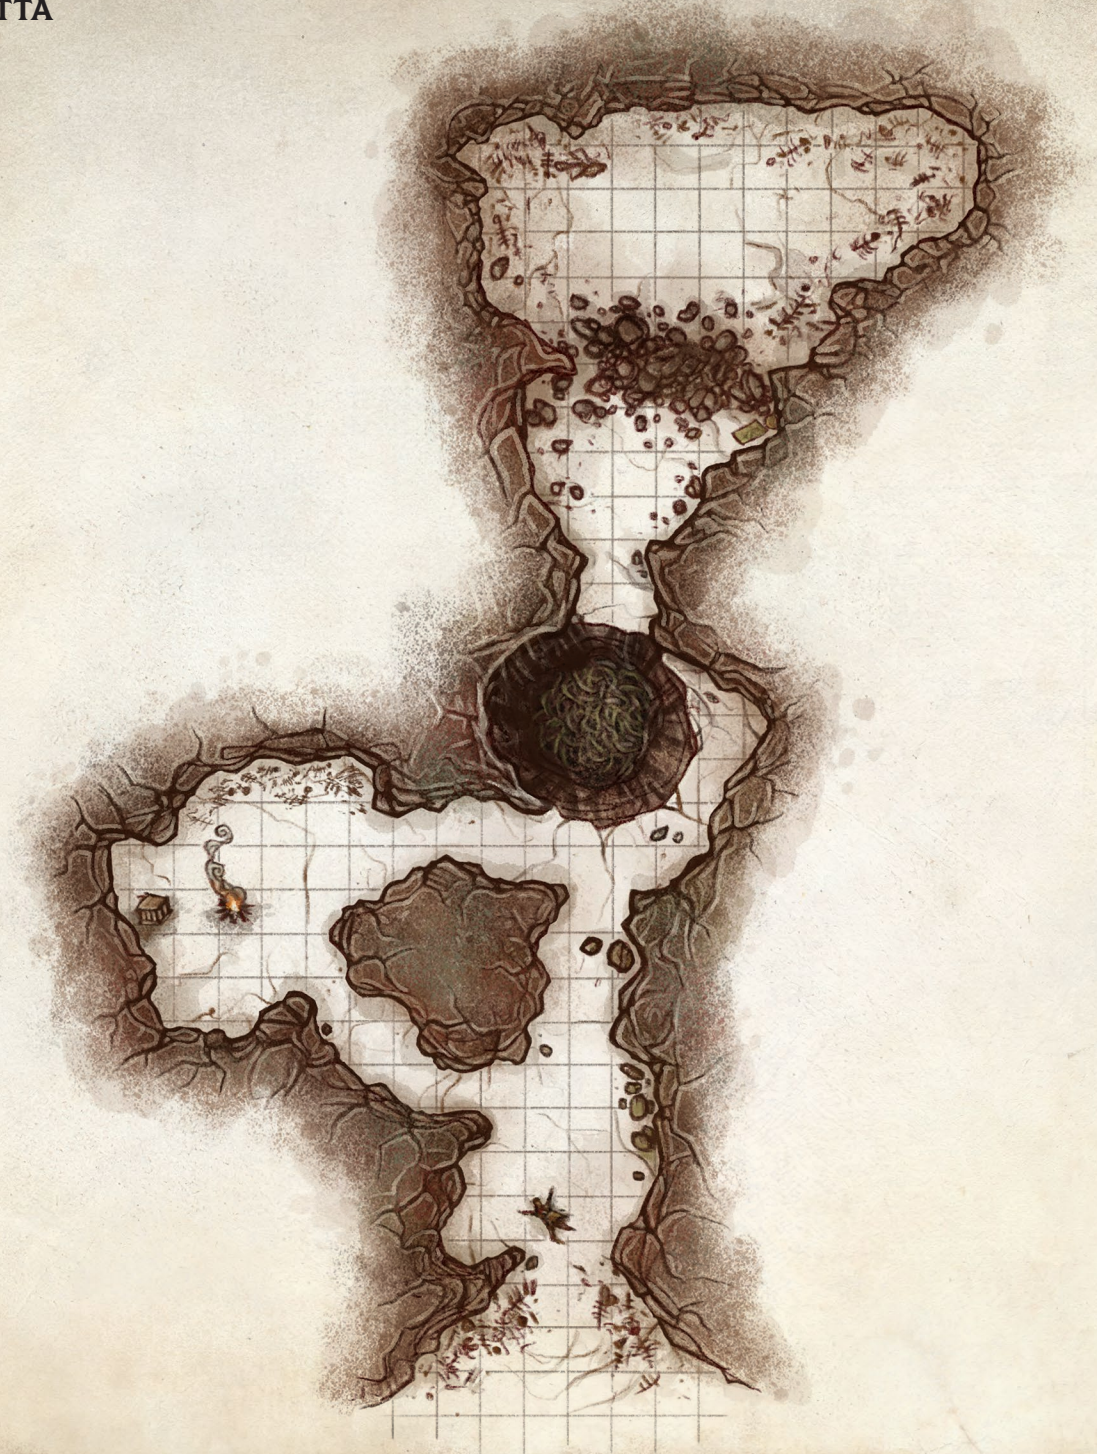

STARTSCEN

UTKANTE

UM-DURMANS KRYPTA

RIDDERS RÖS

BOTHILDS BRYTE – PORTOMRÅDET

BOTHILDS BRYTE - GRUVAN

TEMPLET PURPURBRAND – TEMPLET

TEMPLET PURPURBRAND – KÄLLAREN

SUCKARNAS TORN

ORAKELGROTTAN

TROLLETINN – TORNET

2.

4.

1.

3.

TROLLETINN – KRYPTAN

DE DÖDA ÖGONENS GROTTA

APELSBORG

GÄRDAGENS BY

VÄGS ÄNDES VÄRDSHUS

DIMÖN

DIMÖN - GROTTORNA

DIMÖN - LABYRINTEN