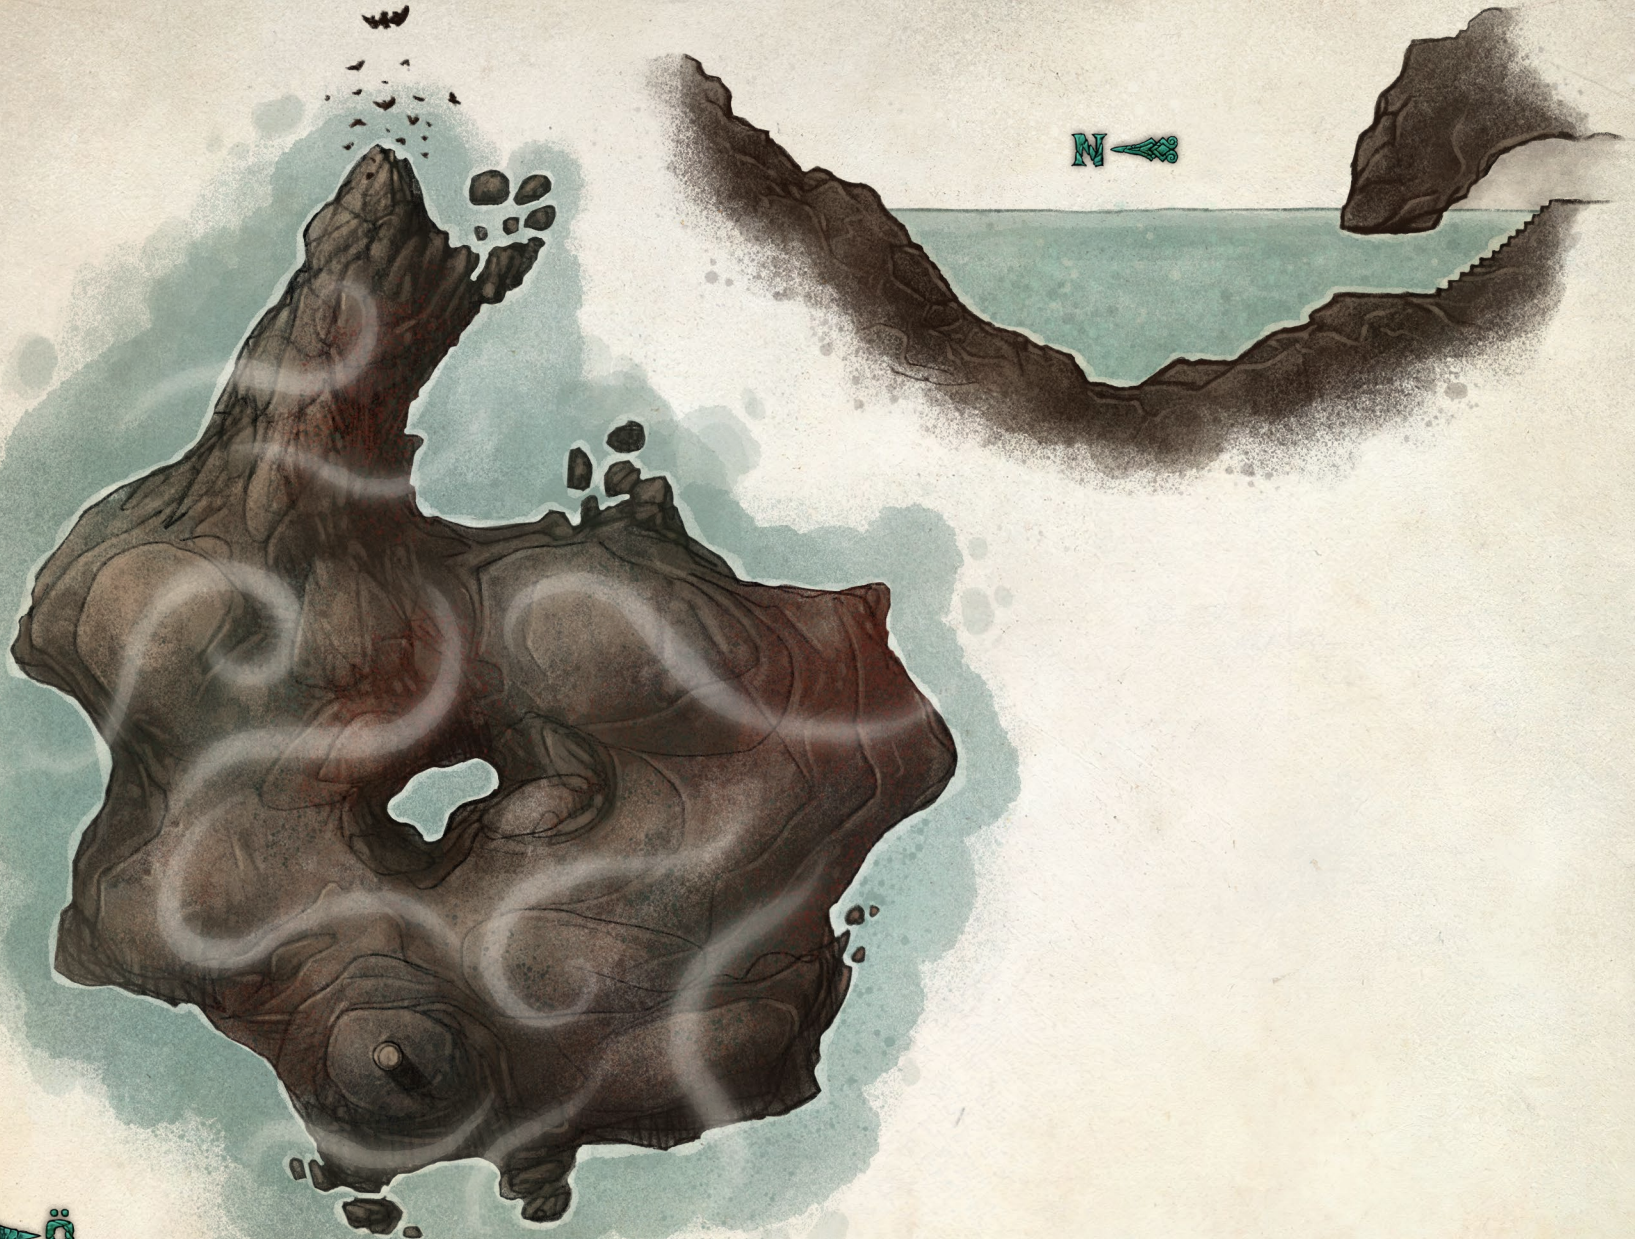

STARTSCEN

UTKANTE

UM-DURMANS KRYPTA

RIDDERS RÖS

BOTHILDS BRYTE – PORTOMRÅDET

BOTHILDS BRYTE - GRUVAN

TEMPLET PURPURBRAND – TEMPLET

TEMPLET PURPURBRAND – KÄLLAREN

SUCKARNAS TORN

ORAKELGROTTAN

TROLLETINN – TORNET

2.

4.

1.

3.

TROLLETINN – KRYPTAN

DE DÖDA ÖGONENS GROTTA

APELSBORG

GÄRDAGENS BY

VÄGS ÄNDES VÄRDSHUS

DIMÖN

DIMÖN - GROTTORNA

DIMÖN - LABYRINTEN