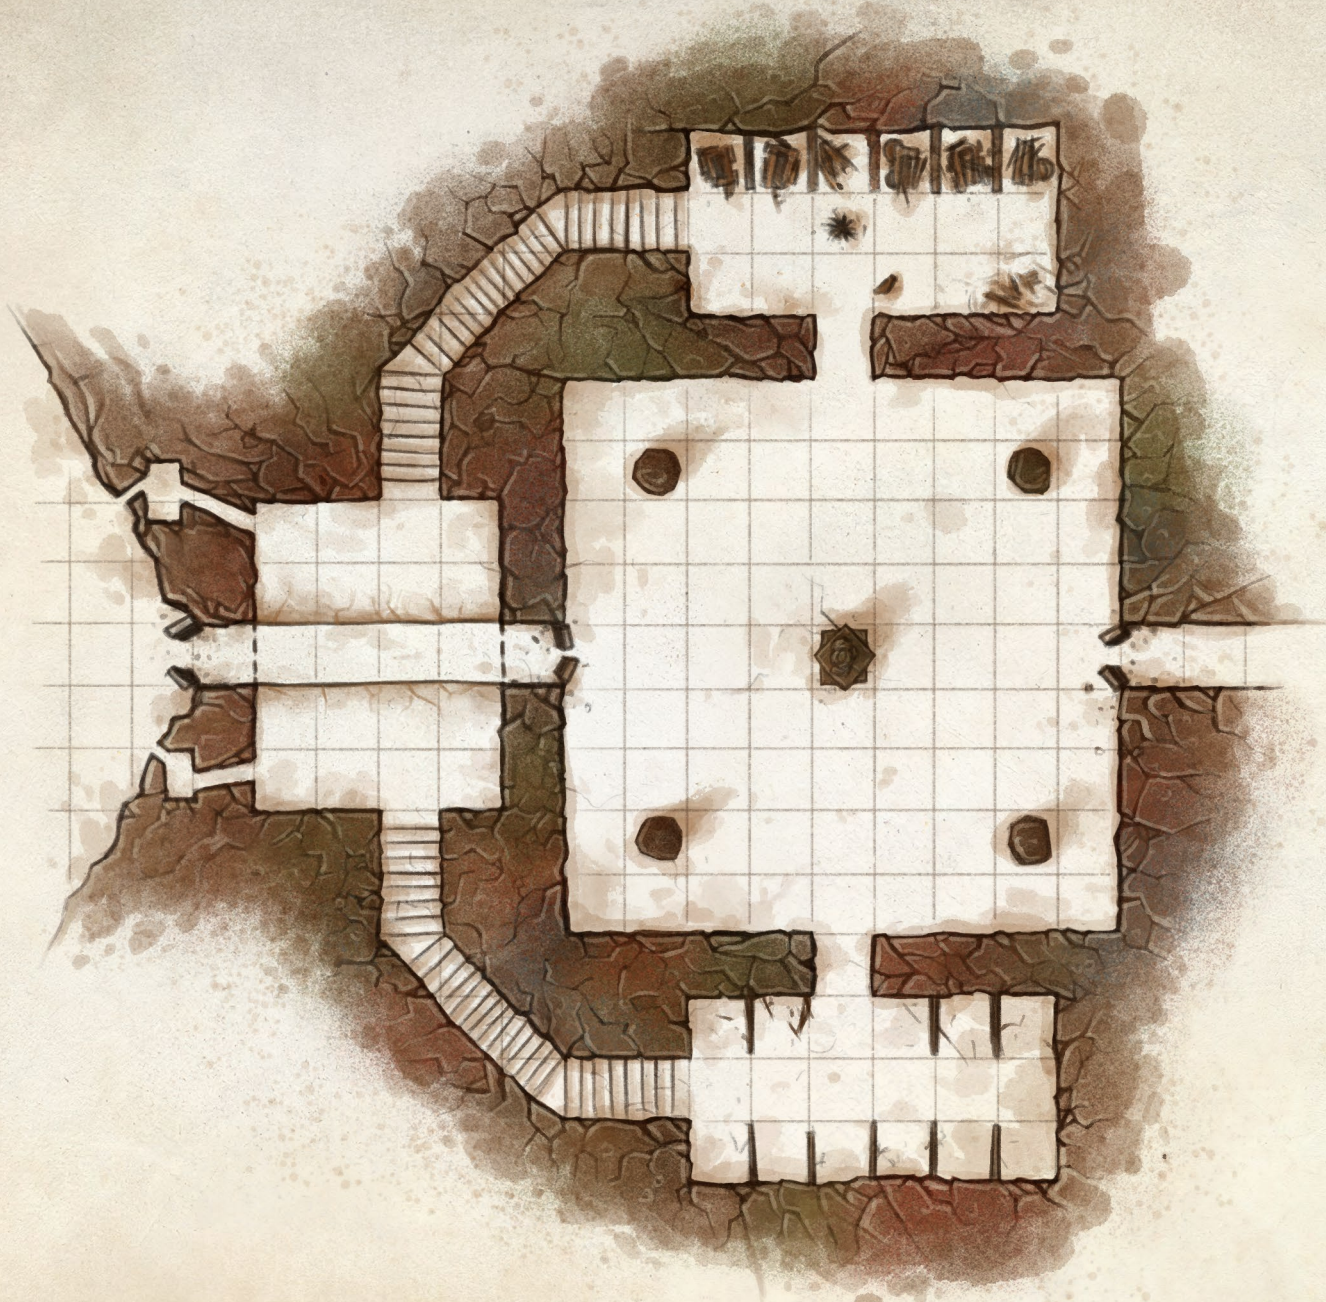

STARTSCEN

UTKANTE

UM-DURMANS KRYPTA

RIDDERS RÖS

BOTHILDS BRYTE – PORTOMRÅDET

BOTHILDS BRYTE - GRUVAN

TEMPLET PURPURBRAND – TEMPLET

TEMPLET PURPURBRAND – KÄLLAREN

SUCKARNAS TORN

ORAKELGROTTAN

TROLLETINN – TORNET

2.

4.

1.

3.

TROLLETINN – KRYPTAN

DE DÖDA ÖGONENS GROTTA

APELSBORG

GÄRDAGENS BY

VÄGS ÄNDES VÄRDSHUS

DIMÖN

DIMÖN - GROTTORNA

DIMÖN - LABYRINTEN