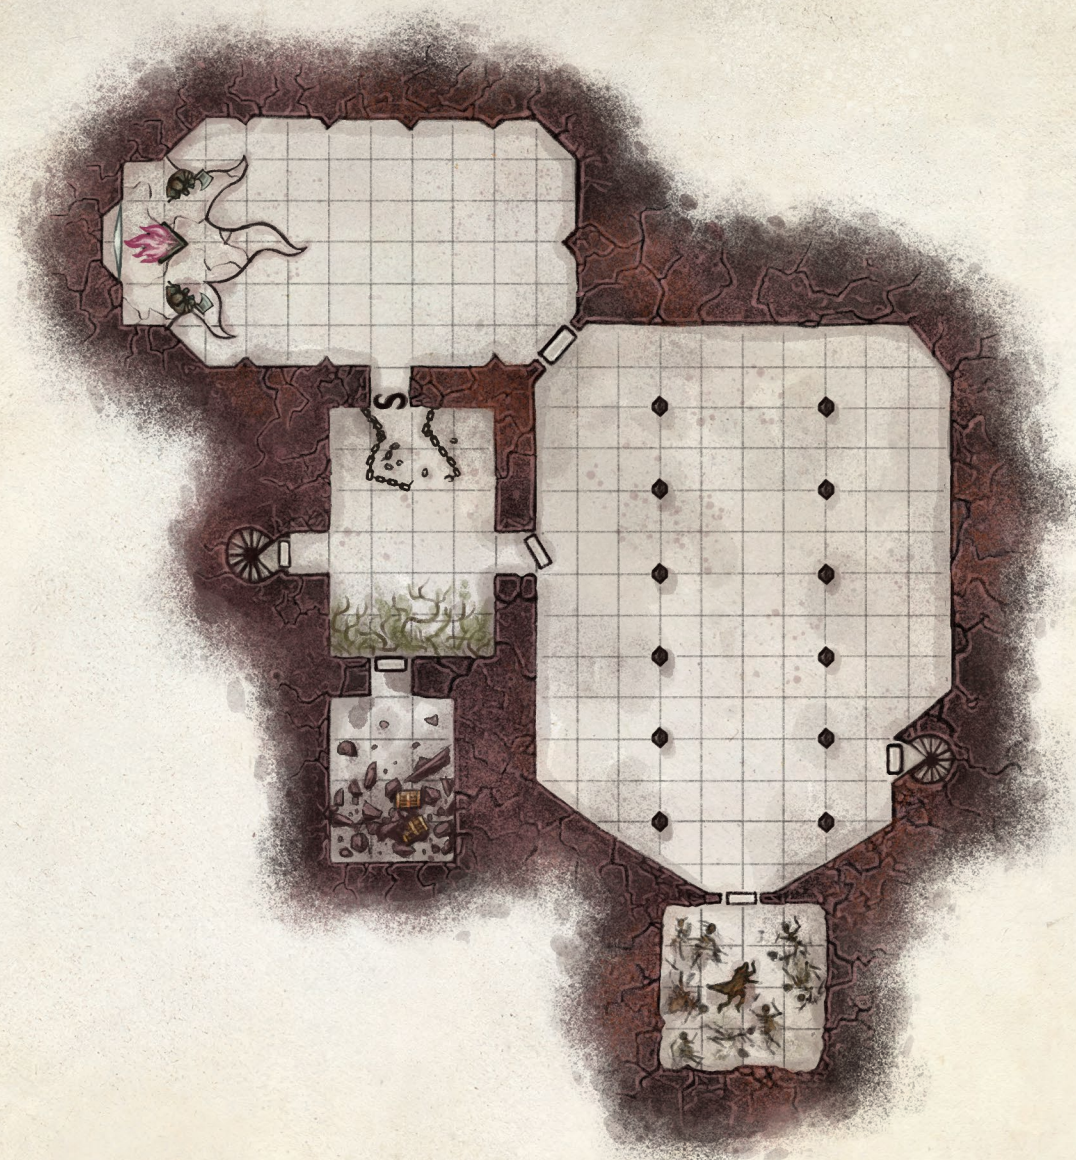

STARTSCEN

UTKANTE

UM-DURMANS KRYPTA

RIDDERS RÖS

BOTHILDS BRYTE – PORTOMRÅDET

BOTHILDS BRYTE - GRUVAN

TEMPLET PURPURBRAND – TEMPLET

TEMPLET PURPURBRAND – KÄLLAREN

SUCKARNAS TORN

ORAKELGROTTAN

TROLLETINN – TORNET

2.

4.

1.

3.

TROLLETINN – KRYPTAN

DE DÖDA ÖGONENS GROTTA

APELSBORG

GÄRDAGENS BY

VÄGS ÄNDES VÄRDSHUS

DIMÖN

DIMÖN - GROTTORNA

DIMÖN - LABYRINTEN