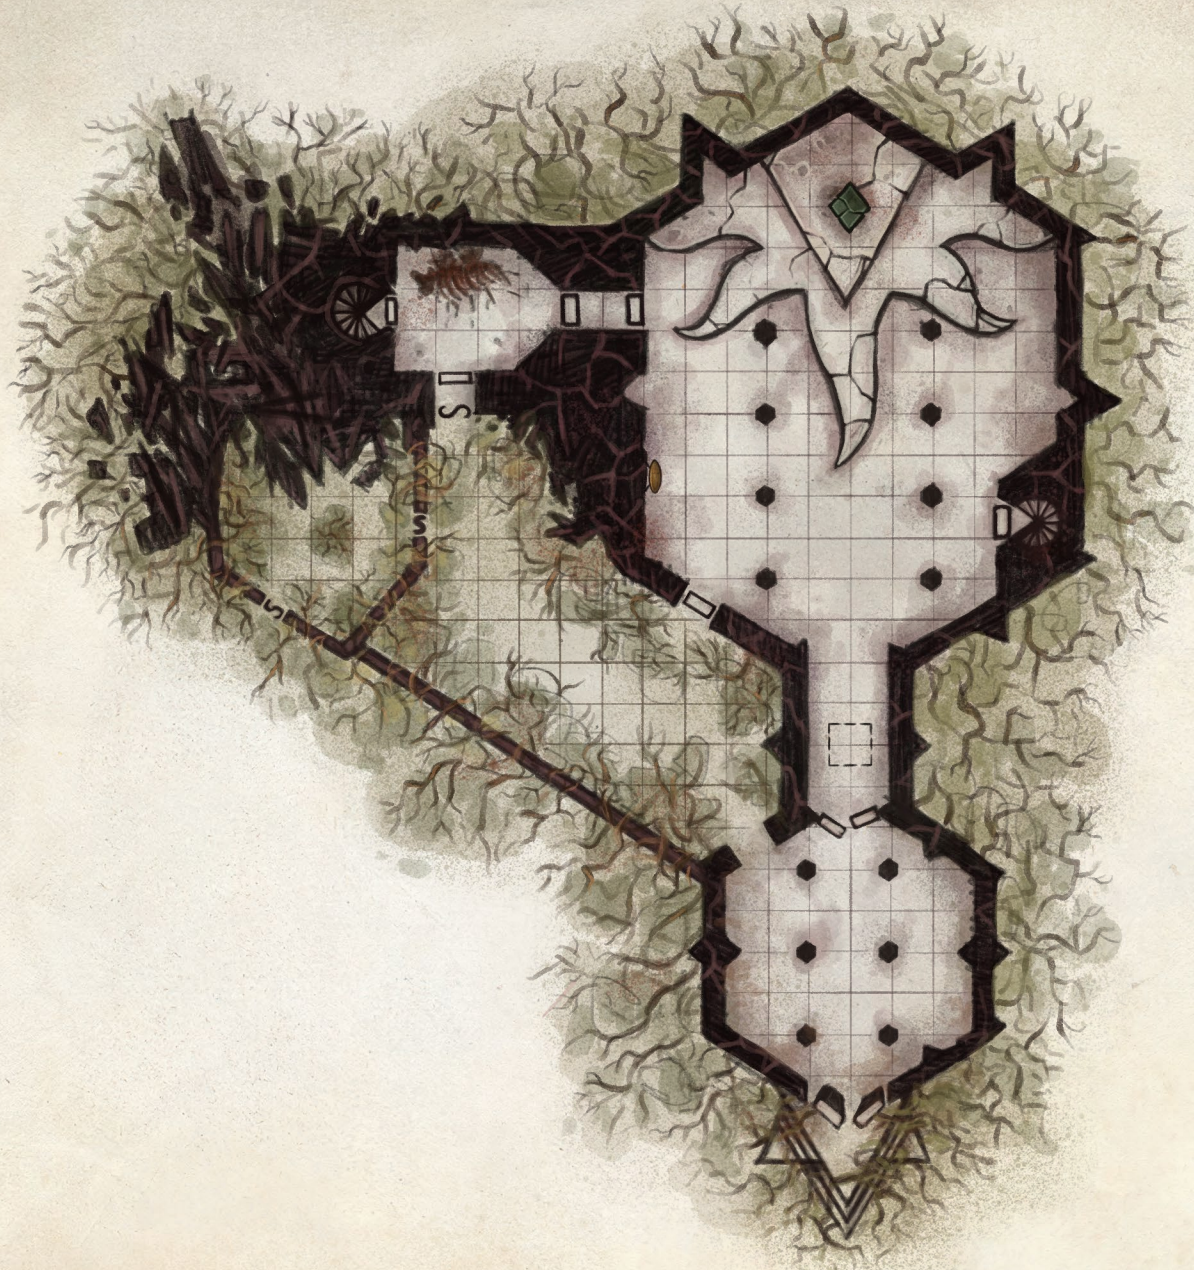

STARTSCEN

UTKANTE

UM-DURMANS KRYPTA

RIDDERS RÖS

BOTHILDS BRYTE – PORTOMRÅDET

BOTHILDS BRYTE - GRUVAN

TEMPLET PURPURBRAND – TEMPLET

TEMPLET PURPURBRAND – KÄLLAREN

SUCKARNAS TORN

ORAKELGROTTAN

TROLLETINN – TORNET

2.

4.

1.

3.

TROLLETINN – KRYPTAN

DE DÖDA ÖGONENS GROTTA

APELSBORG

GÄRDAGENS BY

VÄGS ÄNDES VÄRDSHUS

DIMÖN

DIMÖN - GROTTORNA

DIMÖN - LABYRINTEN