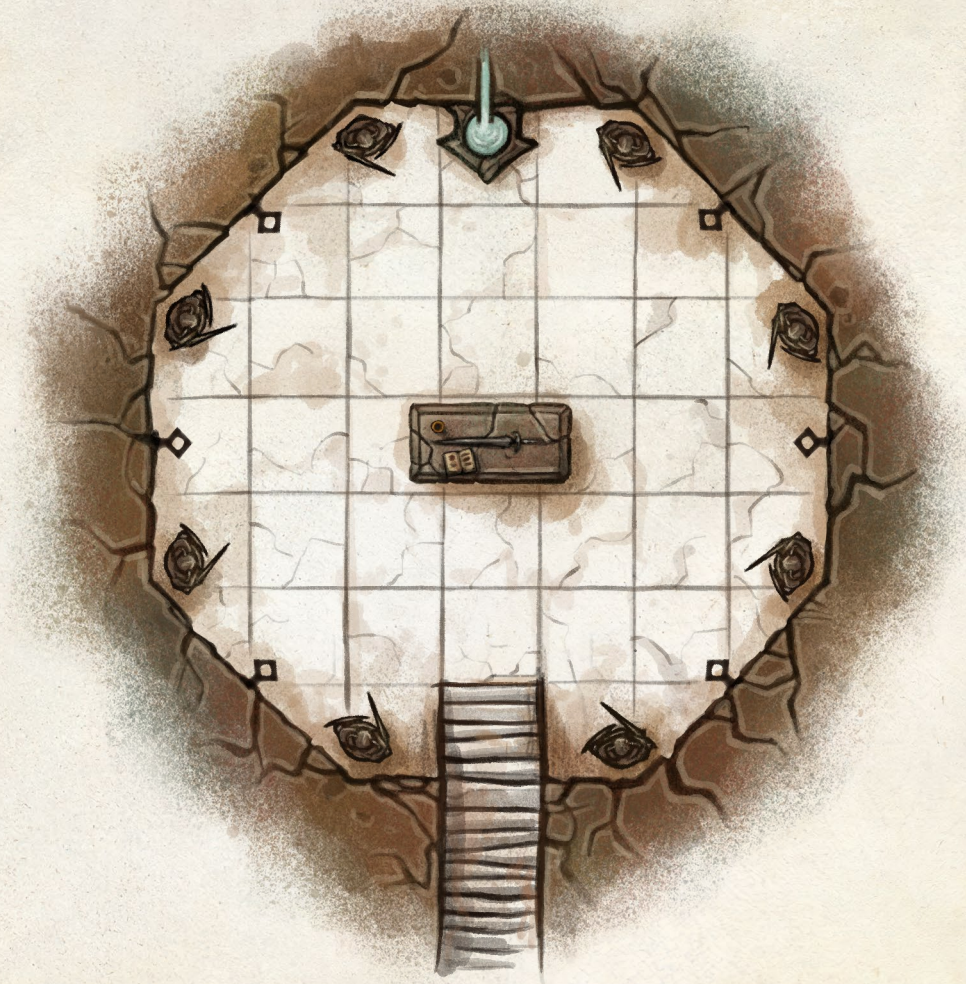

STARTSCEN

UTKANTE

UM-DURMANS KRYPTA

RIDDERS RÖS

BOTHILDS BRYTE – PORTOMRÅDET

BOTHILDS BRYTE - GRUVAN

TEMPLET PURPURBRAND – TEMPLET

TEMPLET PURPURBRAND – KÄLLAREN

SUCKARNAS TORN

ORAKELGROTTAN

TROLLETINN – TORNET

2.

4.

1.

3.

TROLLETINN – KRYPTAN

DE DÖDA ÖGONENS GROTTA

APELSBORG

GÄRDAGENS BY

VÄGS ÄNDES VÄRDSHUS

DIMÖN

DIMÖN - GROTTORNA

DIMÖN - LABYRINTEN